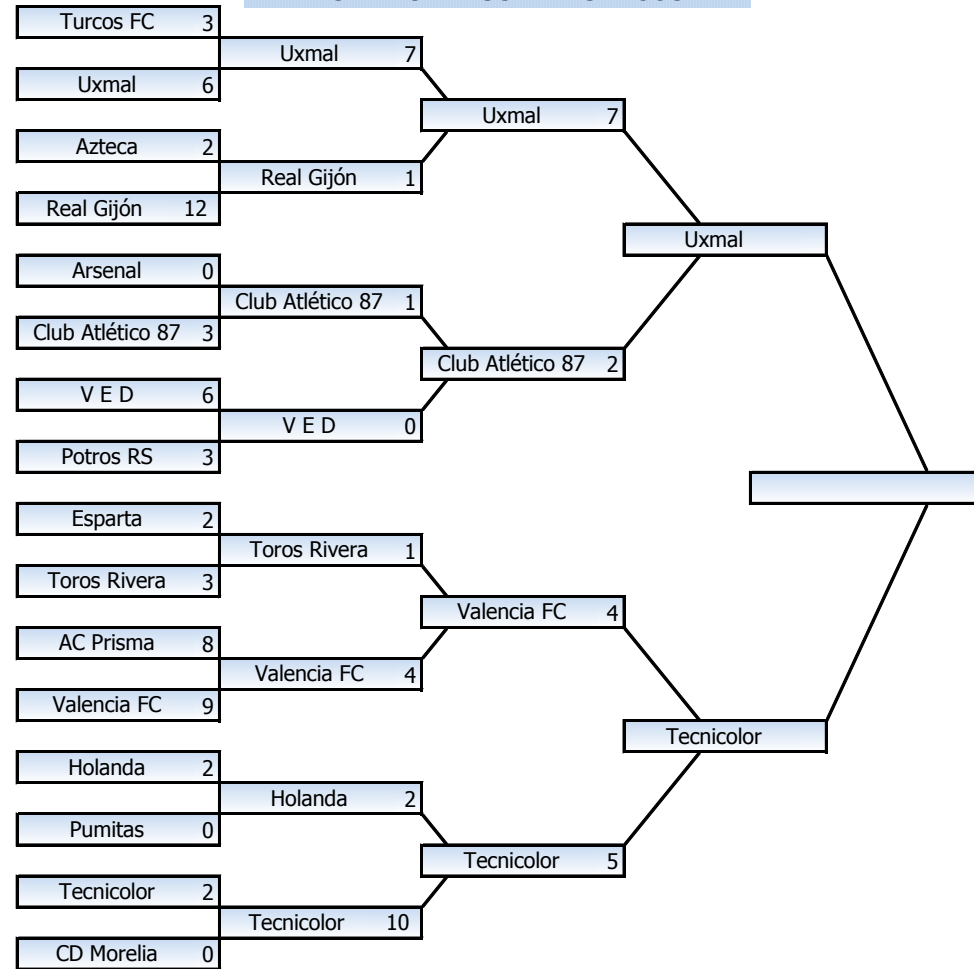

TORNEO DE COPA "C" 2008

Visite la página de Internet de la Liga
www.ligaespanolafutbol.com