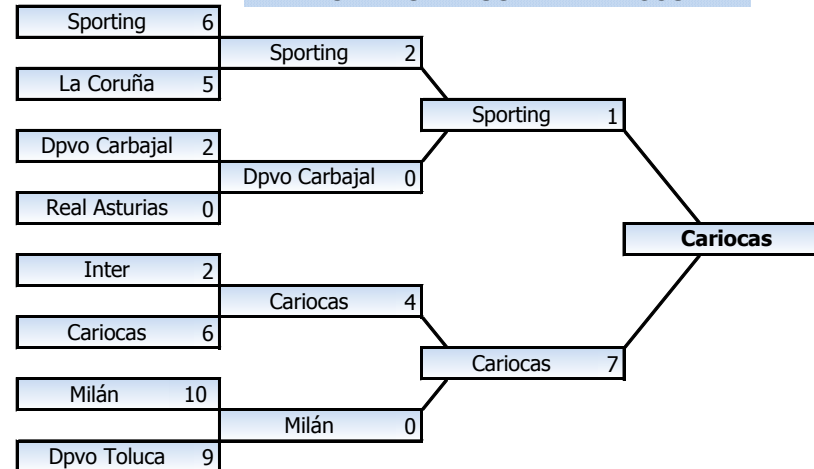

TORNEO DE COPA "D" 2008

AGRESION A CUALQUIER INTEGRANTE DEL CUERPO ARBITRAL

- a) En relación al agresor o agresores:
1. 1° Se levantará una denuncia de tipo penal por parte de los árbitros, que se anexará a la cédula. La Liga proporcionará los datos que sean solicitados para la identificación del Agresor.
  2. 2° La Liga Aplicará al agresor o agresores 1 año de suspensión.
  3. 3° El Agresor estará obligado a cubrir los gastos médicos que se hayan derivado de la agresión.
- b) En relación al Equipo:
1. 1° Pérdida del partido por Default
  2. 2° Pérdida del 0.5 punto
  3. 3° Se responsabilizará al Equipo de cubrir los gastos médicos en el caso de que el agresor o agresores no lo hagan.