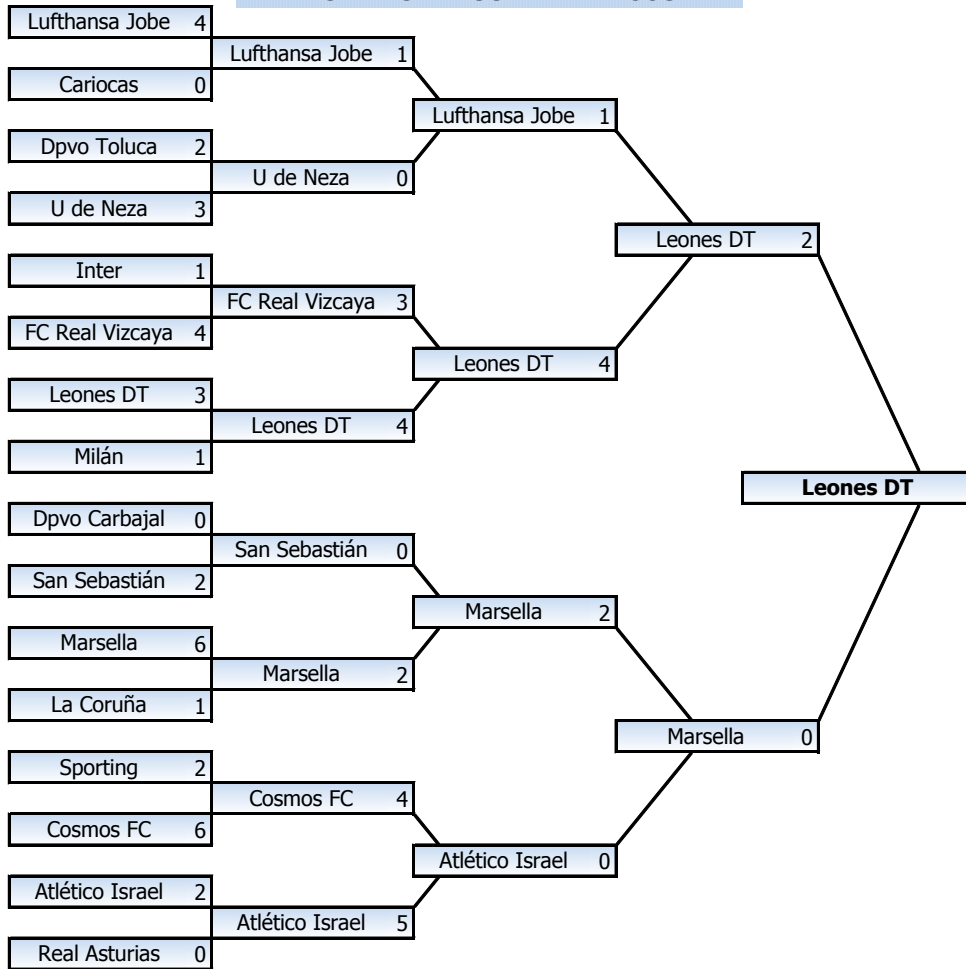

TORNEO DE COPA "B" 2008