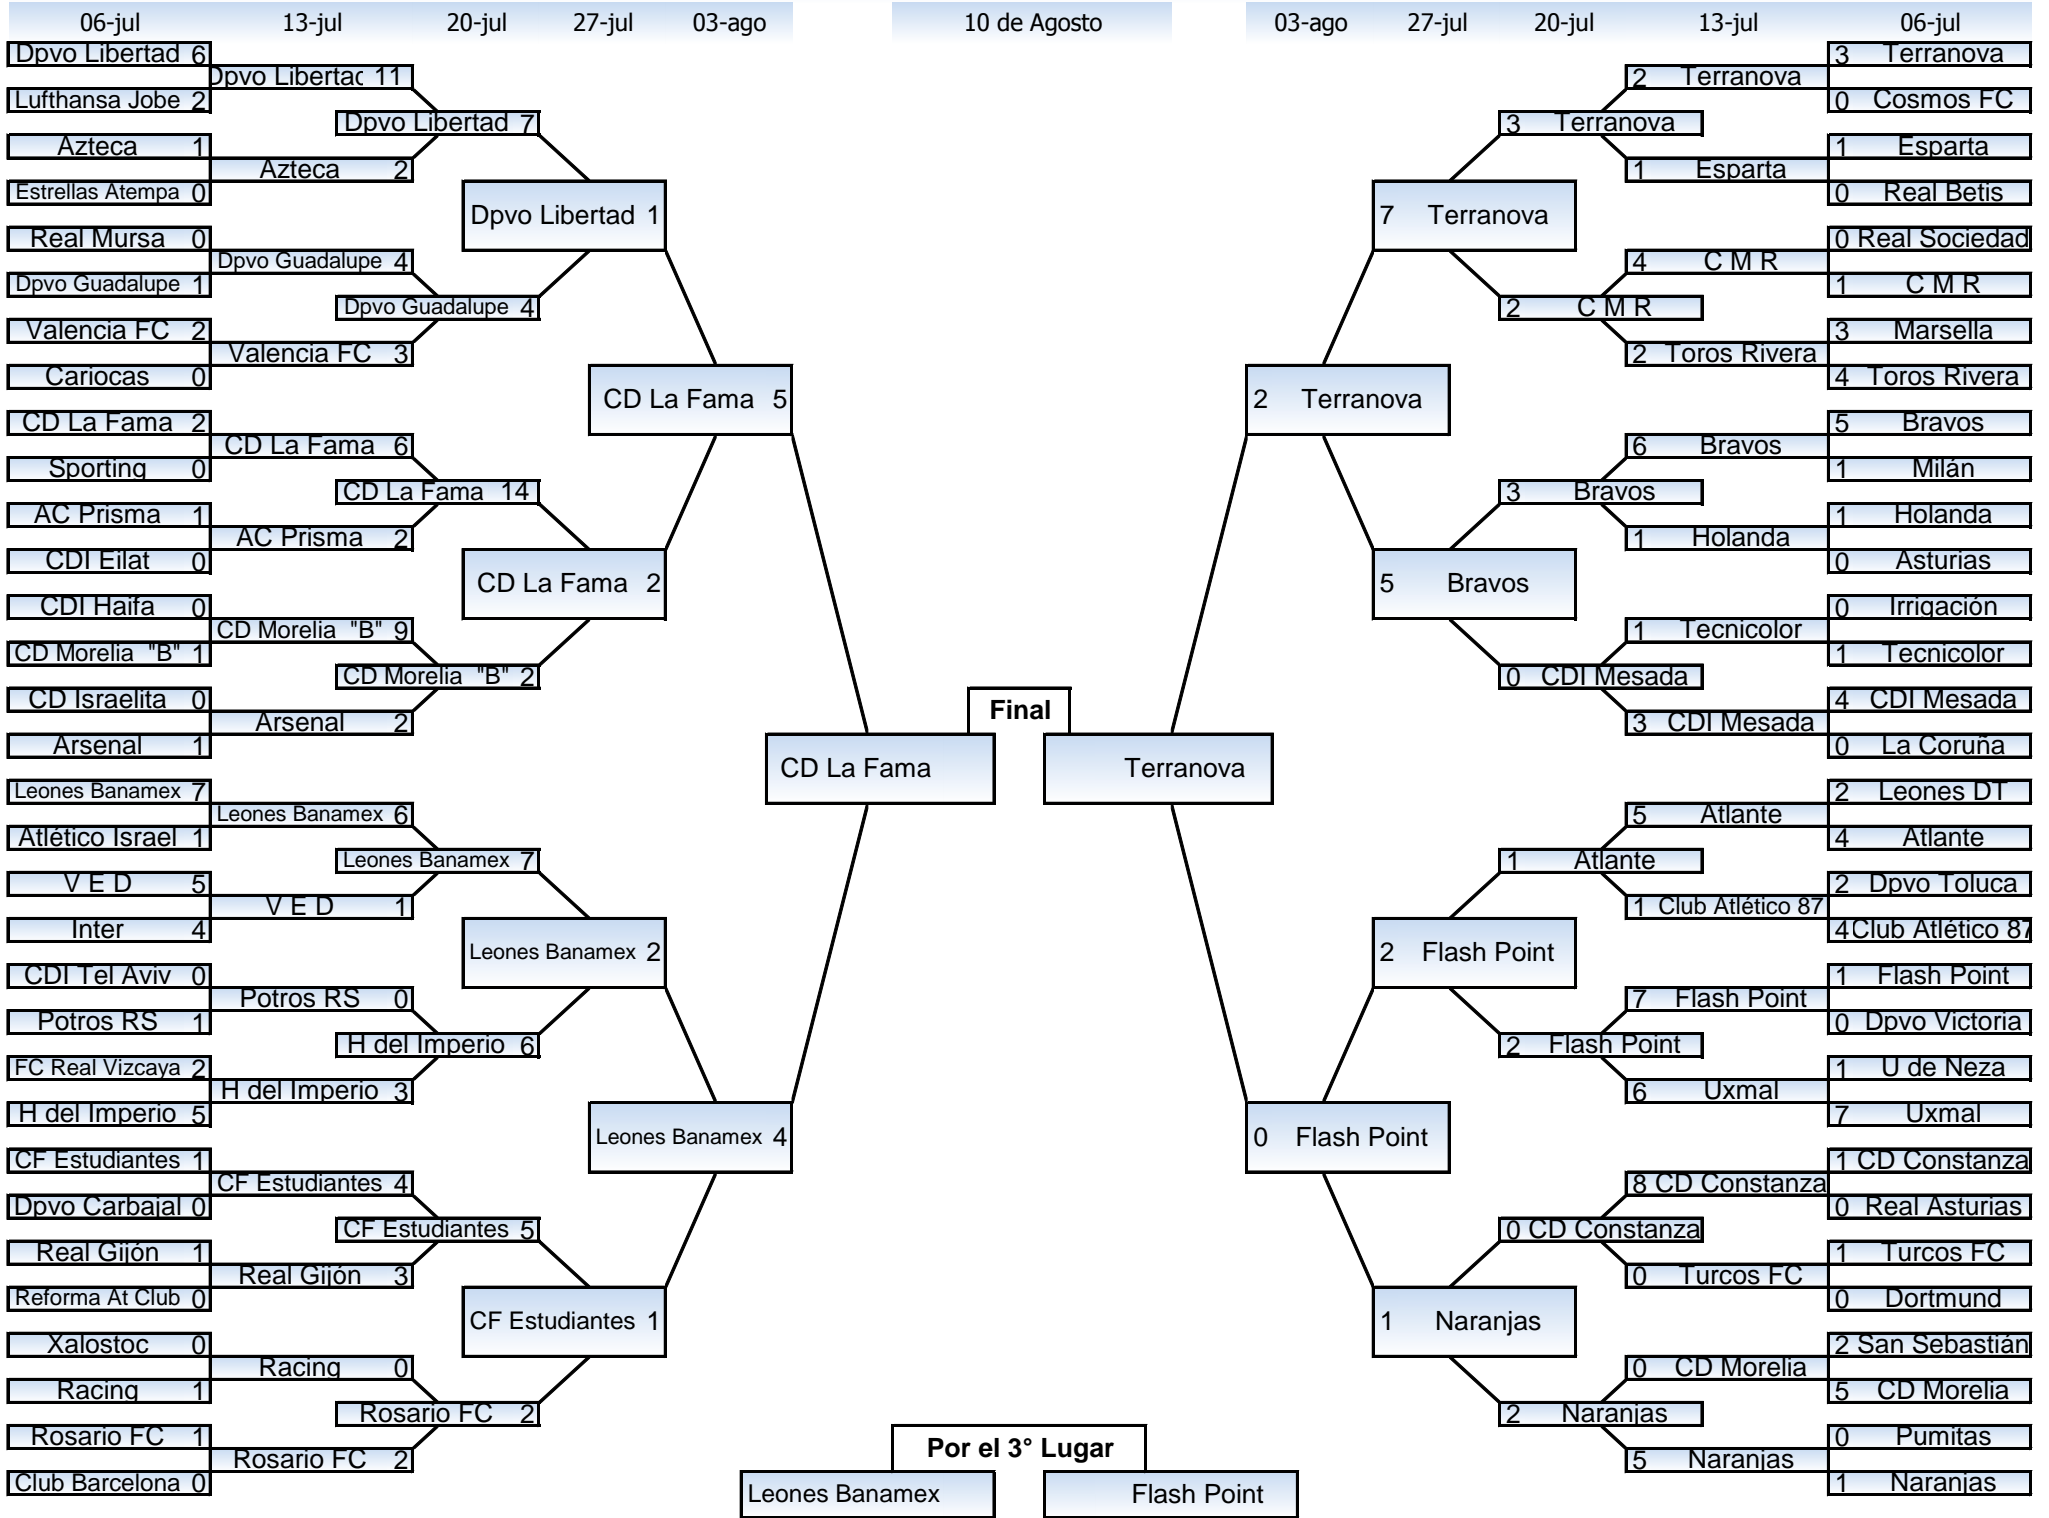

TORNEO DE COPA 2008 DE LA LIGA ESPAÑOLA DE FUTBOL

06-jul	13-jul	20-jul	27-jul	03-ago
Dpvo Libertad 6				
Lufthansa Jobe 2	Dpvo Libertad 11			
Azteca 1	Dpvo Libertad 7			
Estrellas Atempa 0	Azteca 2			
Real Mursa 0		Dpvo Libertad 1		
Dpvo Guadalupe 1	Dpvo Guadalupe 4			
Valencia FC 2	Dpvo Guadalupe 4			
Cariocas 0	Valencia FC 3			
CD La Fama 2		CD La Fama 5		
Sporting 0	CD La Fama 6			
AC Prisma 1	CD La Fama 14			
CDI Eilat 0	AC Prisma 2			
CDI Haifa 0		CD La Fama 2		
CD Morelia "B" 1	CD Morelia "B" 9			
CD Israelita 0	CD Morelia "B" 2			
Arsenal 1	Arsenal 2			
Leones Banamex 7				
Atlético Israel 1	Leones Banamex 6			
VED 5	Leones Banamex 7			
Inter 4	VED 1			
CDI Tel Aviv 0		Leones Banamex 2		
Potros RS 1	Potros RS 0			
FC Real Vizcaya 2	H del Imperio 6			
H del Imperio 5	H del Imperio 3			
CF Estudiantes 1		Leones Banamex 4		
Dpvo Carbajal 0	CF Estudiantes 4			
Real Gijón 1	CF Estudiantes 5			
Reforma At Club 0	Real Gijón 3			
Xalostoc 0		CF Estudiantes 1		
Racing 1	Racing 0			
Rosario FC 1	Rosario FC 2			
Club Barcelona 0	Rosario FC 2			

10 de Agosto	03-ago	27-jul	20-jul	13-jul	06-jul
					3 Terranova
				2 Terranova	0 Cosmos FC
				3 Terranova	1 Esparta
				1 Esparta	0 Real Betis
				7 Terranova	0 Real Sociedad
				2 CMR	1 CMR
				2 CMR	3 Marsella
				2 Toros Rivera	4 Toros Rivera
				2 Terranova	5 Bravos
				5 Bravos	1 Milán
				3 Bravos	1 Holanda
				1 Holanda	0 Asturias
				5 Bravos	0 Irrigación
				0 CDI Mesada	1 Tecnicolor
				1 Tecnicolor	4 CDI Mesada
				3 CDI Mesada	0 La Coruña
				2 Terranova	2 Leones DT
				5 Atlante	4 Atlante
				1 Atlante	2 Dpvo Toluca
				1 Club Atlético 87	4 Club Atlético 87
				2 Flash Point	1 Flash Point
				7 Flash Point	0 Dpvo Victoria
				2 Flash Point	1 U de Neza
				6 Uxmal	7 Uxmal
				0 Flash Point	1 CD Constanza
				8 CD Constanza	0 Real Asturias
				0 CD Constanza	1 Turcos FC
				0 Turcos FC	0 Dortmund
				1 Naranjas	2 San Sebastián
				0 CD Morelia	5 CD Morelia
				2 Naranjas	0 Pumitas
				5 Naranjas	1 Naranjas