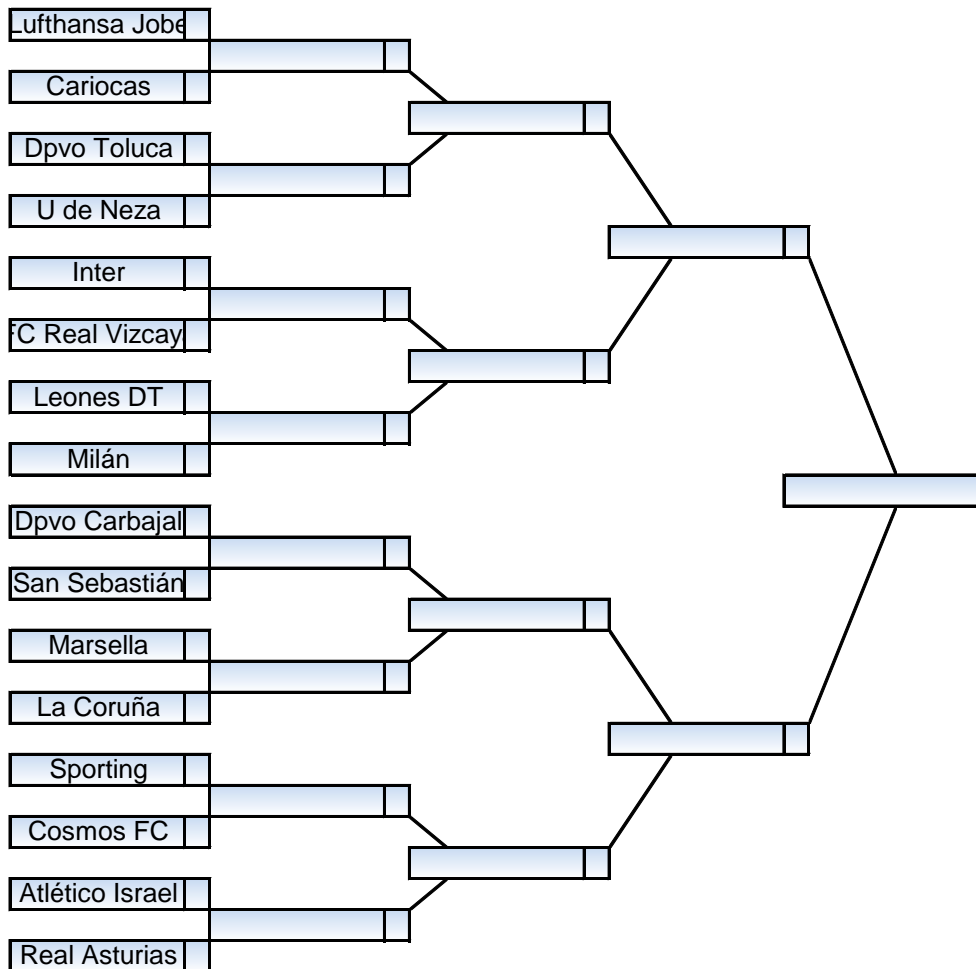

TORNEO DE COPA "B" 2008