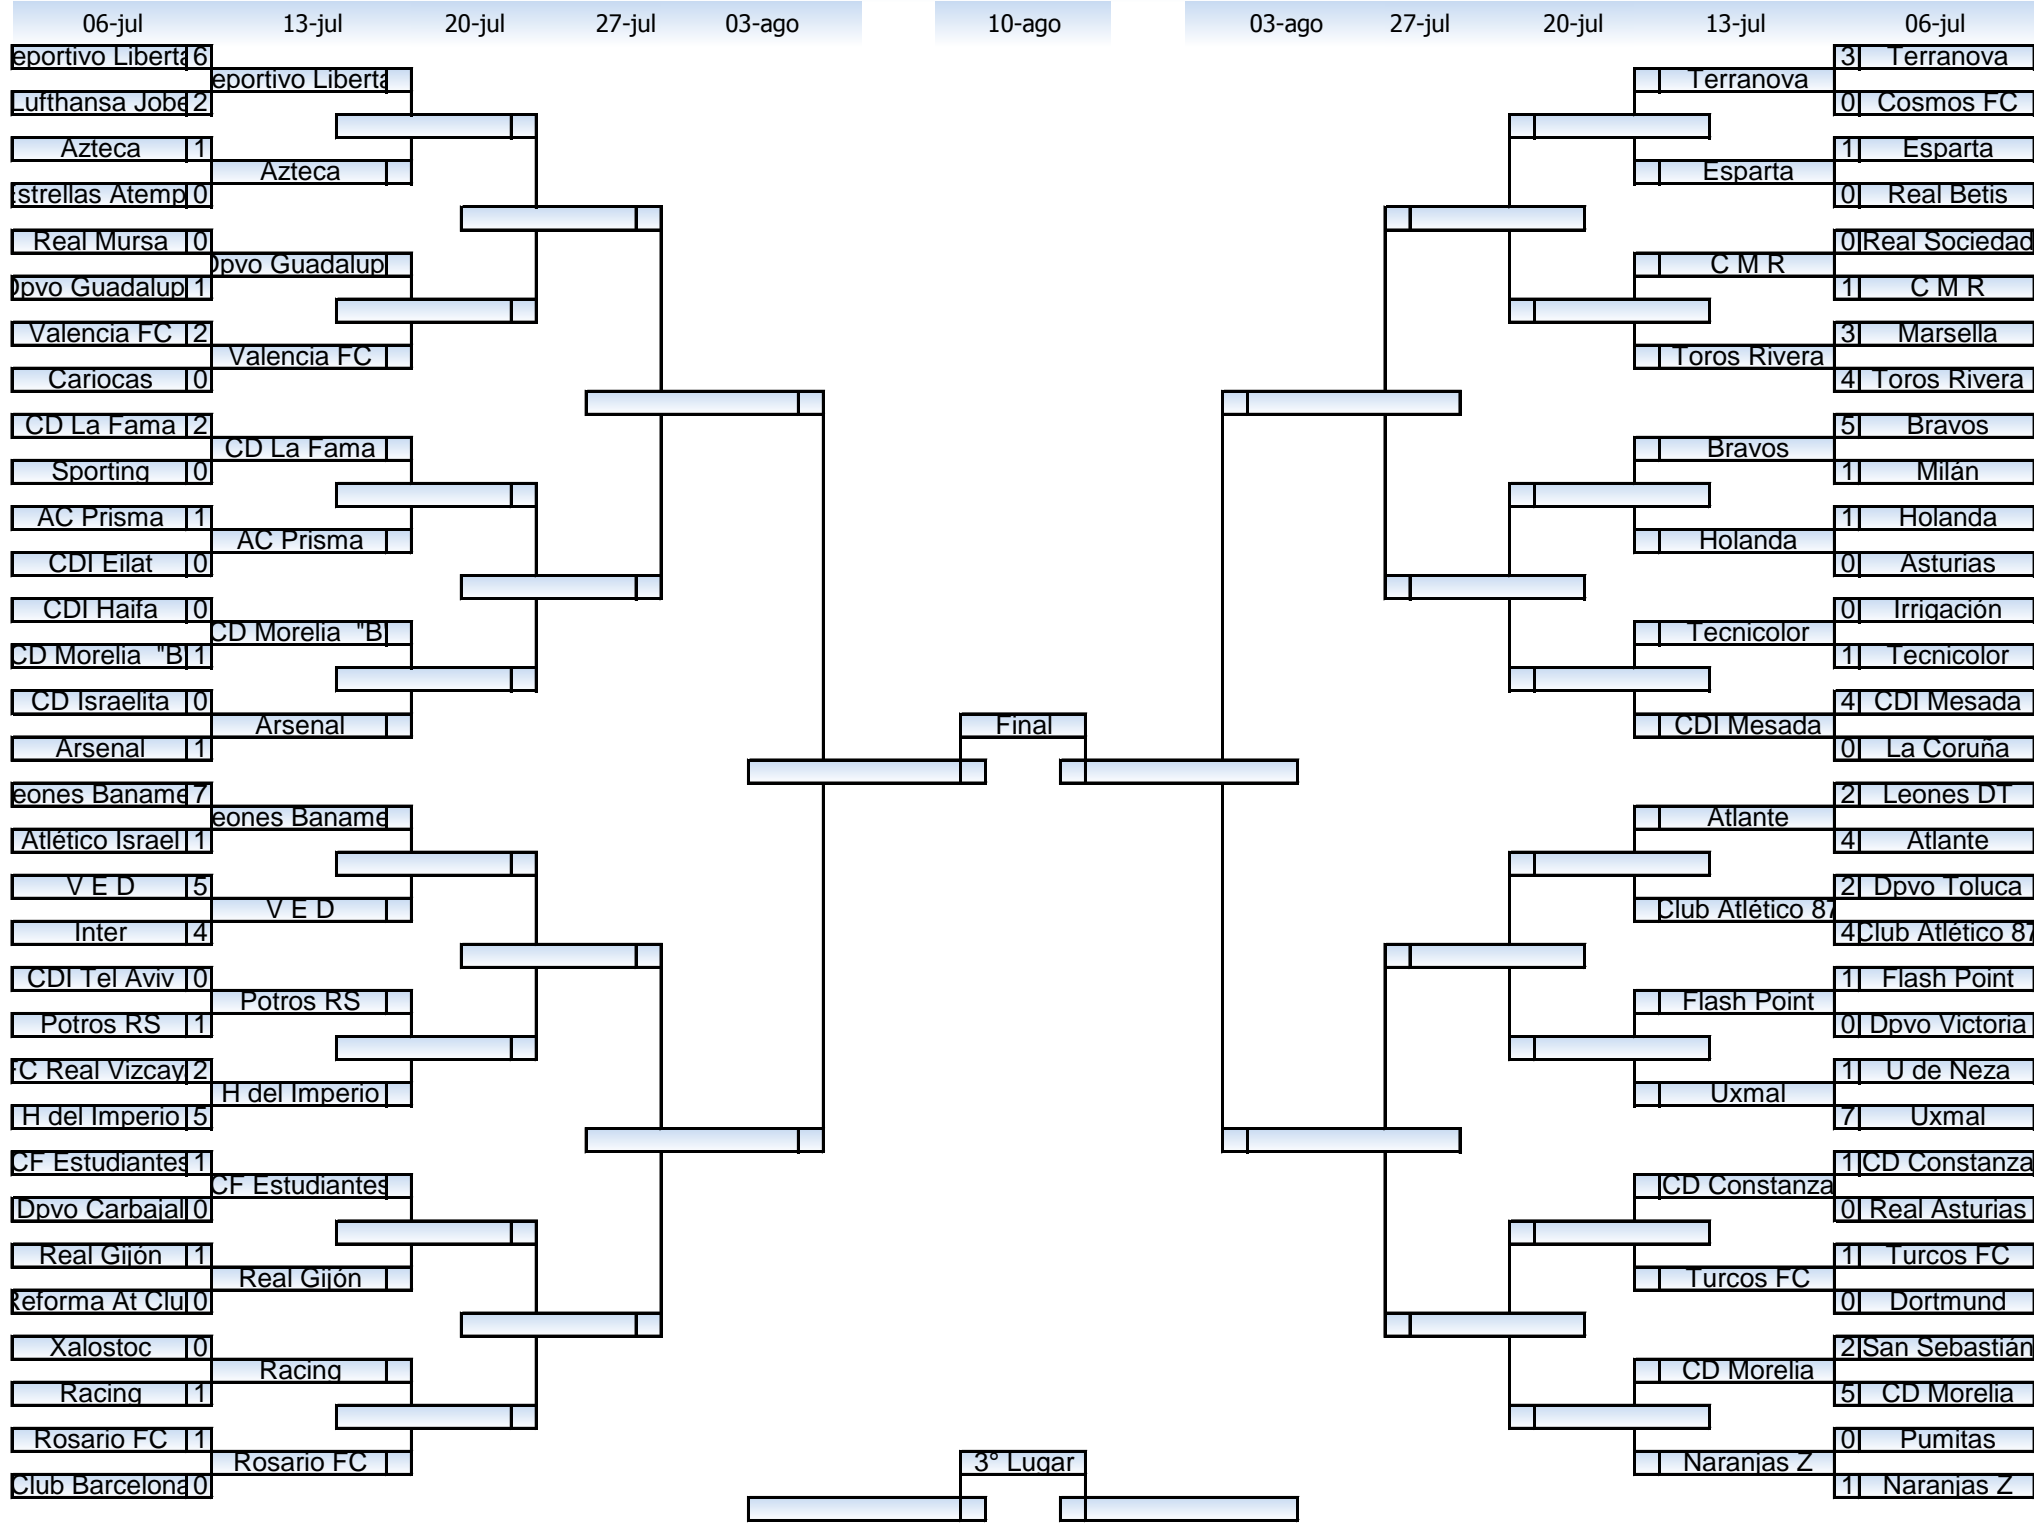

TORNEO DE COPA 2008 DE LA LIGA ESPAÑOLA DE FUTBOL

CAUSAS POR LAS QUE SE PUEDE SANCIONAR A LOS CAPITANES DE LOS EQUIPOS

Con 10 Partidos:

1. Cuando los Registros de Jugadores Amonestados o Expulsados hayan sido regresados por los Arbitros a los Equipos en forma indebida, se sancionará al Capitán del equipo.
2. Cuando el Equipo haya incurrido en cualquier acto de corrupción con los Arbitros, se le aplicará al Capitán del Equipo la sanción correspondiente.
3. Cuando los Jugadores Suplentes o la Porra invada el terreno de juego y sea motivo de suspensión del partido.

Con 1 Partido:

1. No Firmar la Cédula al finalizar el Partido
2. No colaborar con el Arbitro
3. No Alinear o no presentar Registros de Cuerpo Técnico
4. Tener en las bancas o bandas personas sin Registro Vigente
5. Por permanecer en las bancas o bandas los Jugadores o Cuerpos Técnicos que hayan sido expulsados
6. Cuando un Equipo venga reportado por mal comportamiento de la Porra
7. Cuando un equipo venga reportado por Suplantación de Jugadores, sin importar cuando se detecte. El intento de Suplantación tiene la misma sanción.
8. Cuando algún integrante del equipo se acerque a los Arbitros para hacer reclamaciones u observaciones a la finalización de los partidos.

AVISO IMPORTANTE

Cuando se da un incidente que pueda llegar a convertirse en riña entre algún jugador o jugadores de ambos equipos, las medidas que se deben tomar son las siguientes:

El Capitán del Equipo o Subcapitán deben de retirar a su jugador o jugadores del lugar donde está el problema, incluso deben de colaborar los demás integrantes del equipo.

Los Jugadores Suplentes y Cuerpo Técnico de cualquier equipo que entren al terreno de juego a "separar" **y no logren su objetivo** serán sancionados y se tomará como invasión de cancha, con la consiguiente pérdida del partido por default. Recuerden que el Reglamento de Liga Española dice "nadie puede ingresar al terreno de juego sin permiso del árbitro".

Las bancas, porristas, acompañantes etc. bajo ninguna circunstancia pueden ingresar al terreno de juego. Se responsabilizará al equipo o equipos cuyos acompañantes ingresen al terreno de juego y se sancionará tanto al equipo como al capitán del mismo.

Las Fotografías que se tomen en los campos, se anexarán a las cédulas arbitrales para las sanciones a las que haya lugar.

Se sancionará a los equipos que:

1. Tengan en su banca Jugadores que no estén debidamente uniformados.
2. Tengan en la Banca gente que no esté registrada.
3. Cuando por medio de las Fotografías se detecte alguna suplantación (cachirul), se sancionará individualmente al Jugador y al Capitán del Equipo. El Registro utilizado será dado de baja.
4. La detección de alguna suplantación por medio de Fotografías, no modificará el resultado del partido.
5. Se sancionará a los equipos que tengan jugadores mal uniformados.

CLASIFICACION DE DISCIPLINA HASTA 06 DE JULIO DE 2008