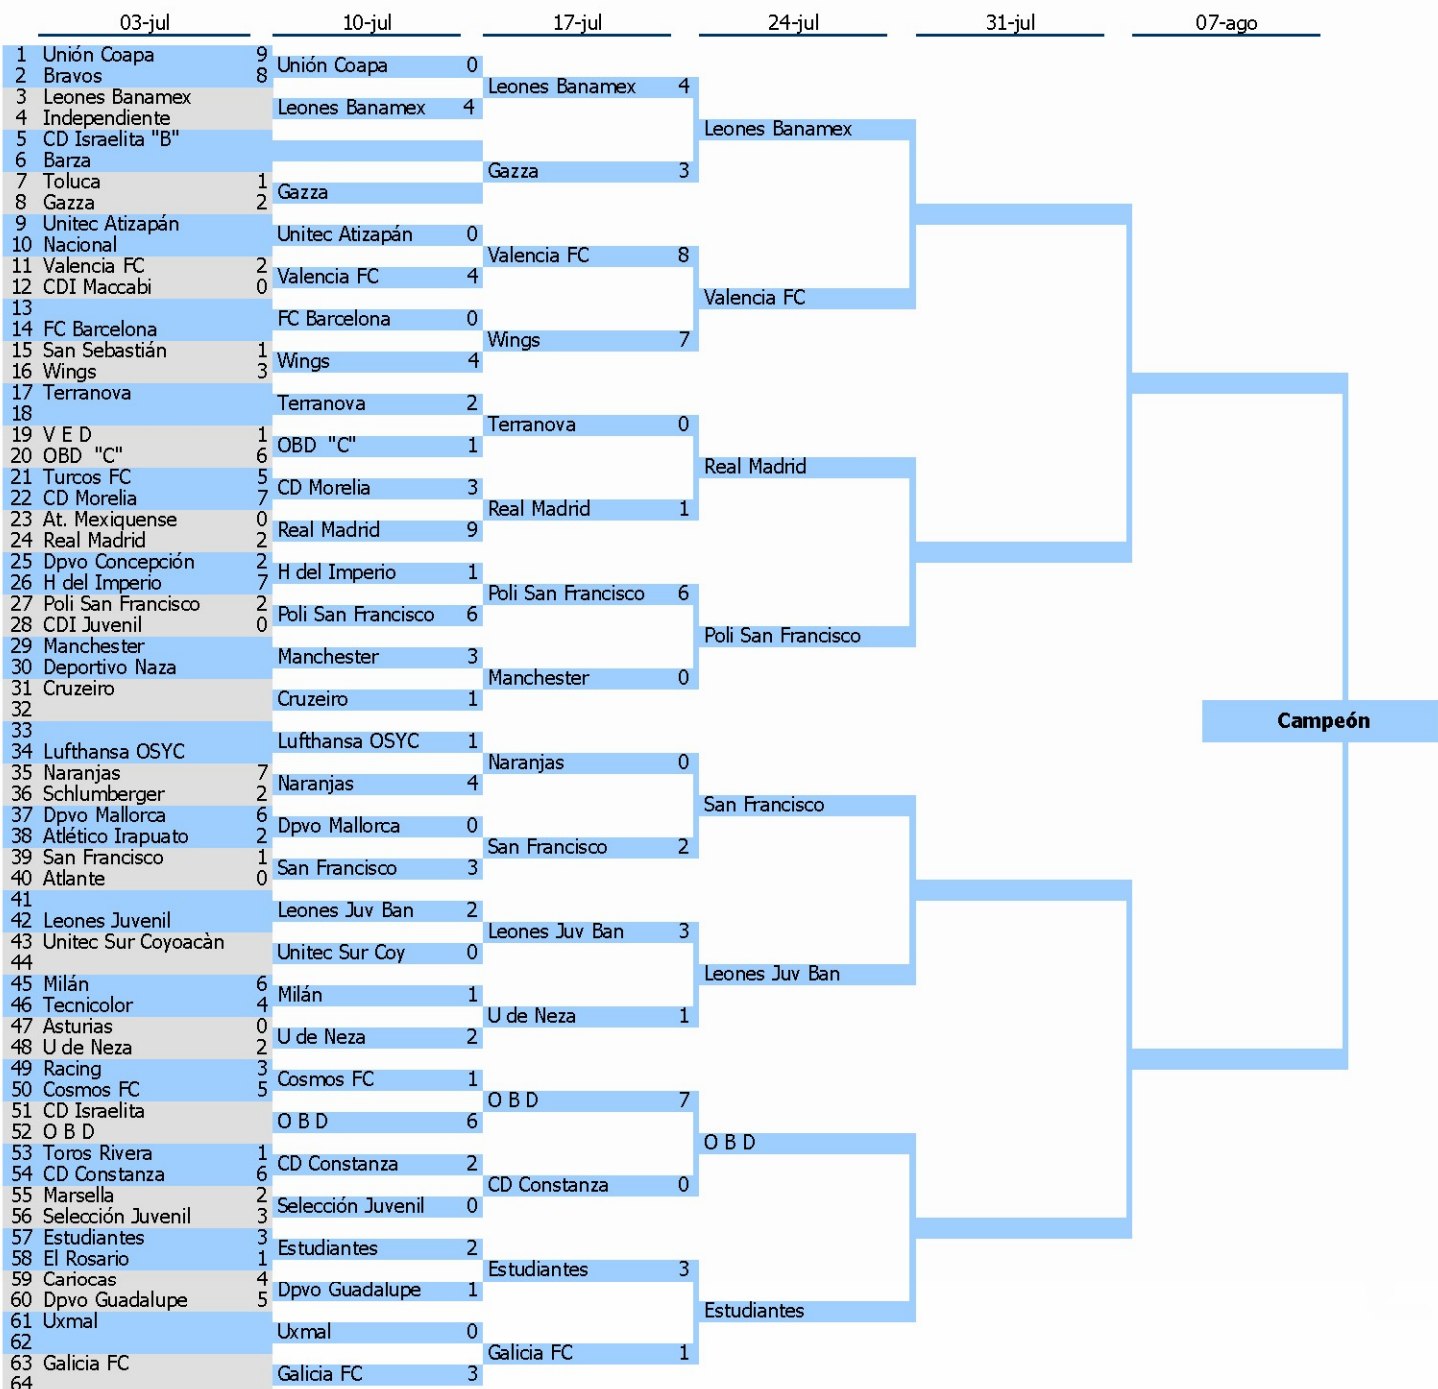

TEMPORADA 2005

Los Resultados que se publican en domingo son provisionales, están tomados del reporte telefónico de los Equipos. Con la revisión de las cédulas arbitrales se confirmarán los marcadores de los partidos.

CATEGORIA PREMIER

Ganador de la Primera Etapa: San Francisco
Ganador de la Segunda Etapa: O B D

CATEGORIA ESPECIAL

Ganador de la Primera Etapa: Atlante
Semifinales de la Segunda Etapa: FC Barcelona 1, CDI Juvenil 1

Final: San Francisco 2, O B D 2
Ganó en penaltys OBD 4 a 3, Global 6 a 5

Ganó en penaltys CDI Juvenil 4 a 1, Global 5 a 2
Leones Juvenil Banamex 2, Unitec Sur Coyoacán 0

Por el Tercer Lugar

CD Israelita 3, Leones Banamex 2

Final:

CDI Juvenil, Leones Juvenil Banamex

RESULTADOS DE LOS PARTIDOS CELEBRADOS EL 17 DE JULIO DE 2005

TORNEO DE COPA DE LA LIGA ESPAÑOLA 2005