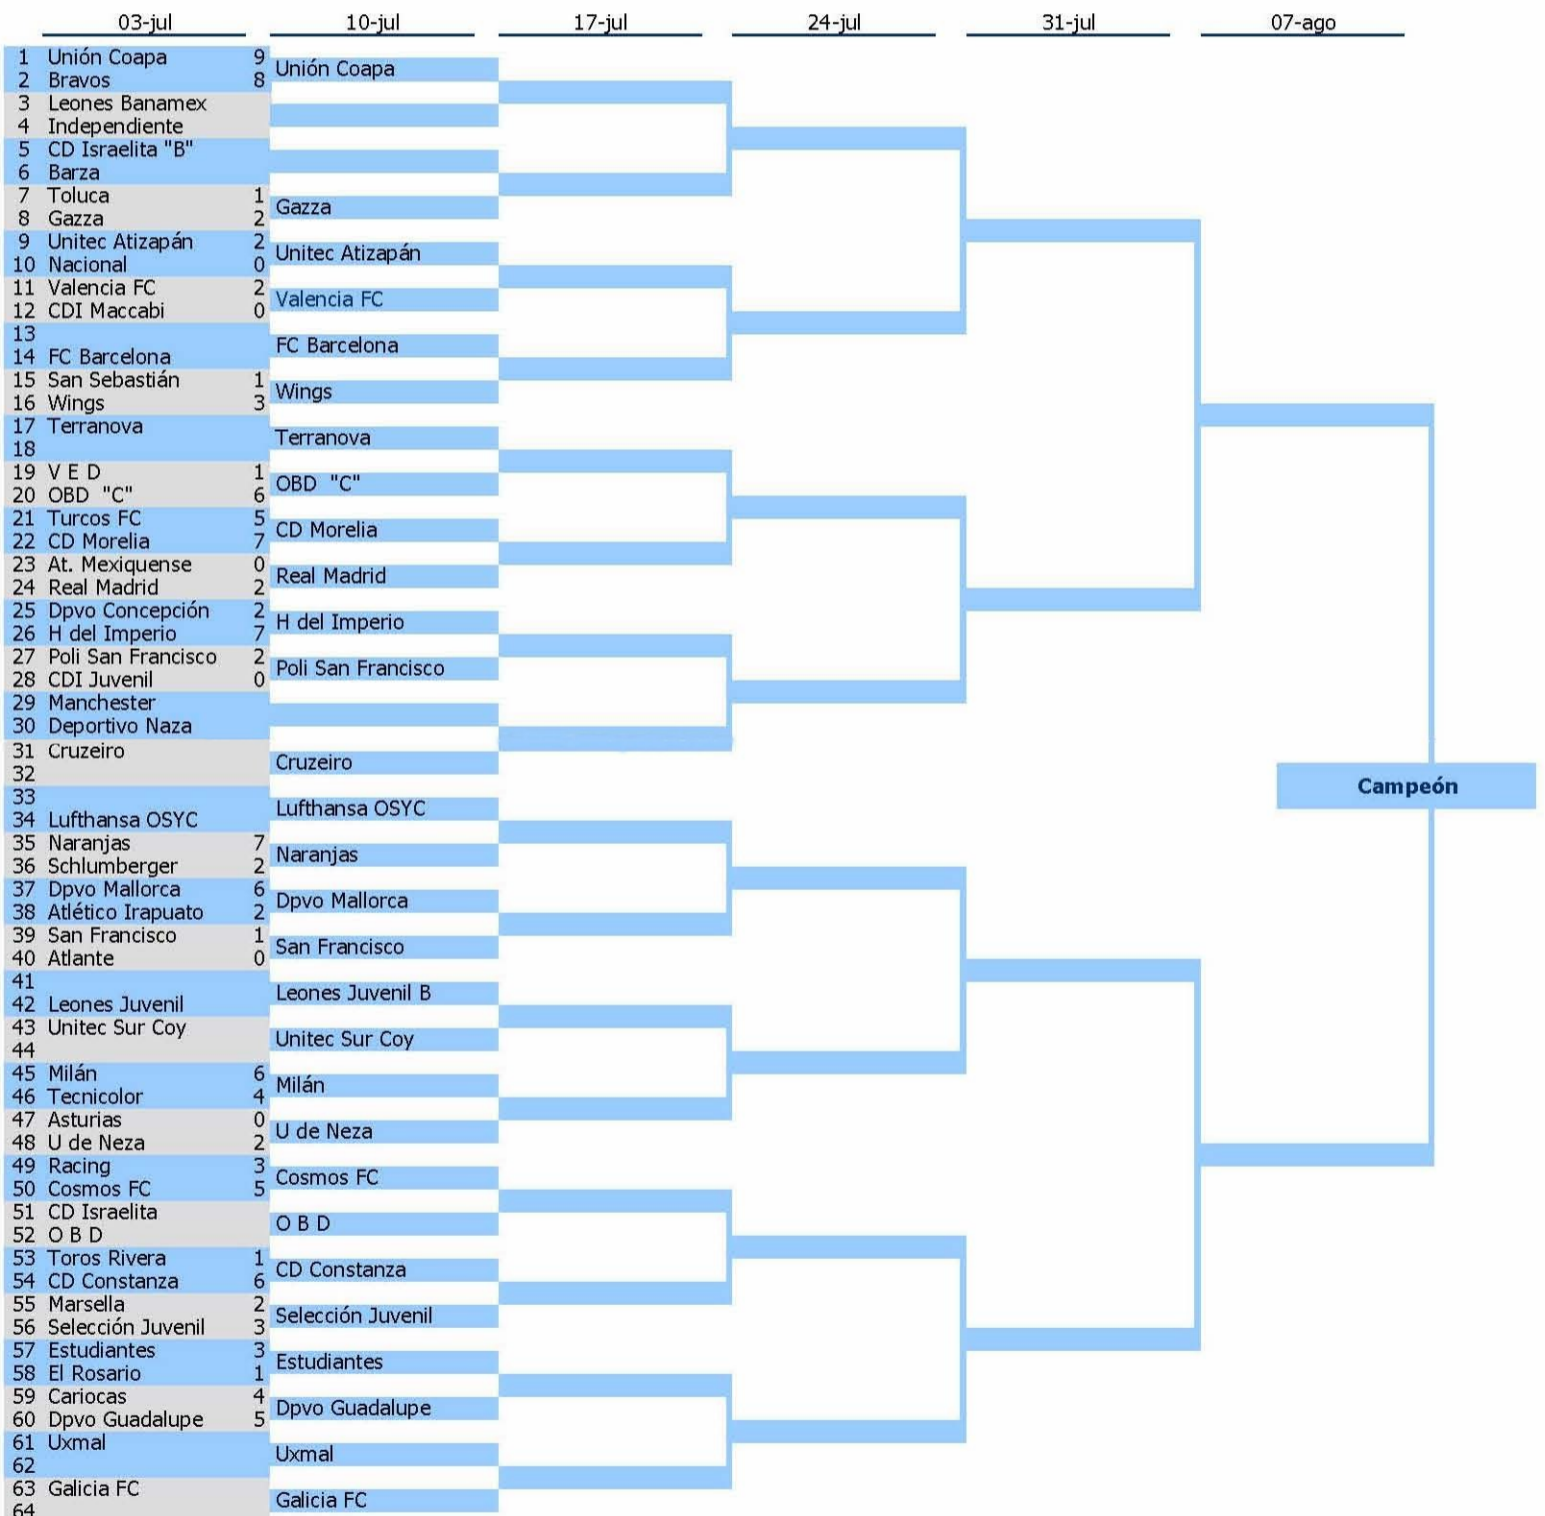

TEMPORADA 2005

Los Resultados que se publican en domingo son provisionales, están tomados del reporte telefónico de los Equipos. Con la revisión de las cédulas arbitrales se confirmarán los marcadores de los partidos.

CATEGORIA PREMIER

Ganador de la Primera Etapa: San Francisco
Ganador de la Segunda Etapa: O B D

Final

San Francisco 2 O B D 2
Ganó en penaltys OBD 4 a 3. Global 6 a 5

Por el Tercer Lugar

CD Israelita 3 Leones Banamex 2

CATEGORIA ESPECIAL

Ganador de la Primera Etapa: Atlante
Semifinales de la Segunda Etapa:

FC Barcelona 1 CDI Juvenil 1
Ganó en penaltys CDI Juvenil 4 a 1. Global 5 a 2
Leones Juvenil Banamex Unitec Sur Coyoacán

RESULTADOS DE LOS PARTIDOS CELEBRADOS EL 3 DE JULIO DE 2005

TORNEO DE COPA DE LA LIGA ESPAÑOLA 2005

BASES DE COMPETENCIA PARA EL TORNEO DE COPA 2005

- 1º Participarán los equipos de la Categoría Premier y Categoría Especial.
- 2º Los enfrentamientos son a eliminación directa. En caso de empate al finalizar los 90 minutos, se tirarán penaltys.
- 3º Los equipos ganadores avanzarán a la siguiente ronda. Los equipos perdedores pasarán al Torneo de Copa "B", "C" o "D", dependiendo en que fecha fueron eliminados.
- 4º El Torneo de Copa "B", "C" y "D" finalizan en la misma fecha.
- 5º El Torneo de Copa es oficial. Se juega con Registros. No hay Permisos.
- 6º No hay permisos para posponer partidos en el Torneo de Copa.
- 7º El equipo ganador del Torneo de Copa, se tomará en cuenta para el juego de Campeón de Campeones.

PARTIDOS AMISTOSOS

Lufthansa OSYC	1	Terranova	3	Valencia FC	10	Barza	0
Uxmal	1	U de Neza	2	Portugal	5	Reencuentro	1