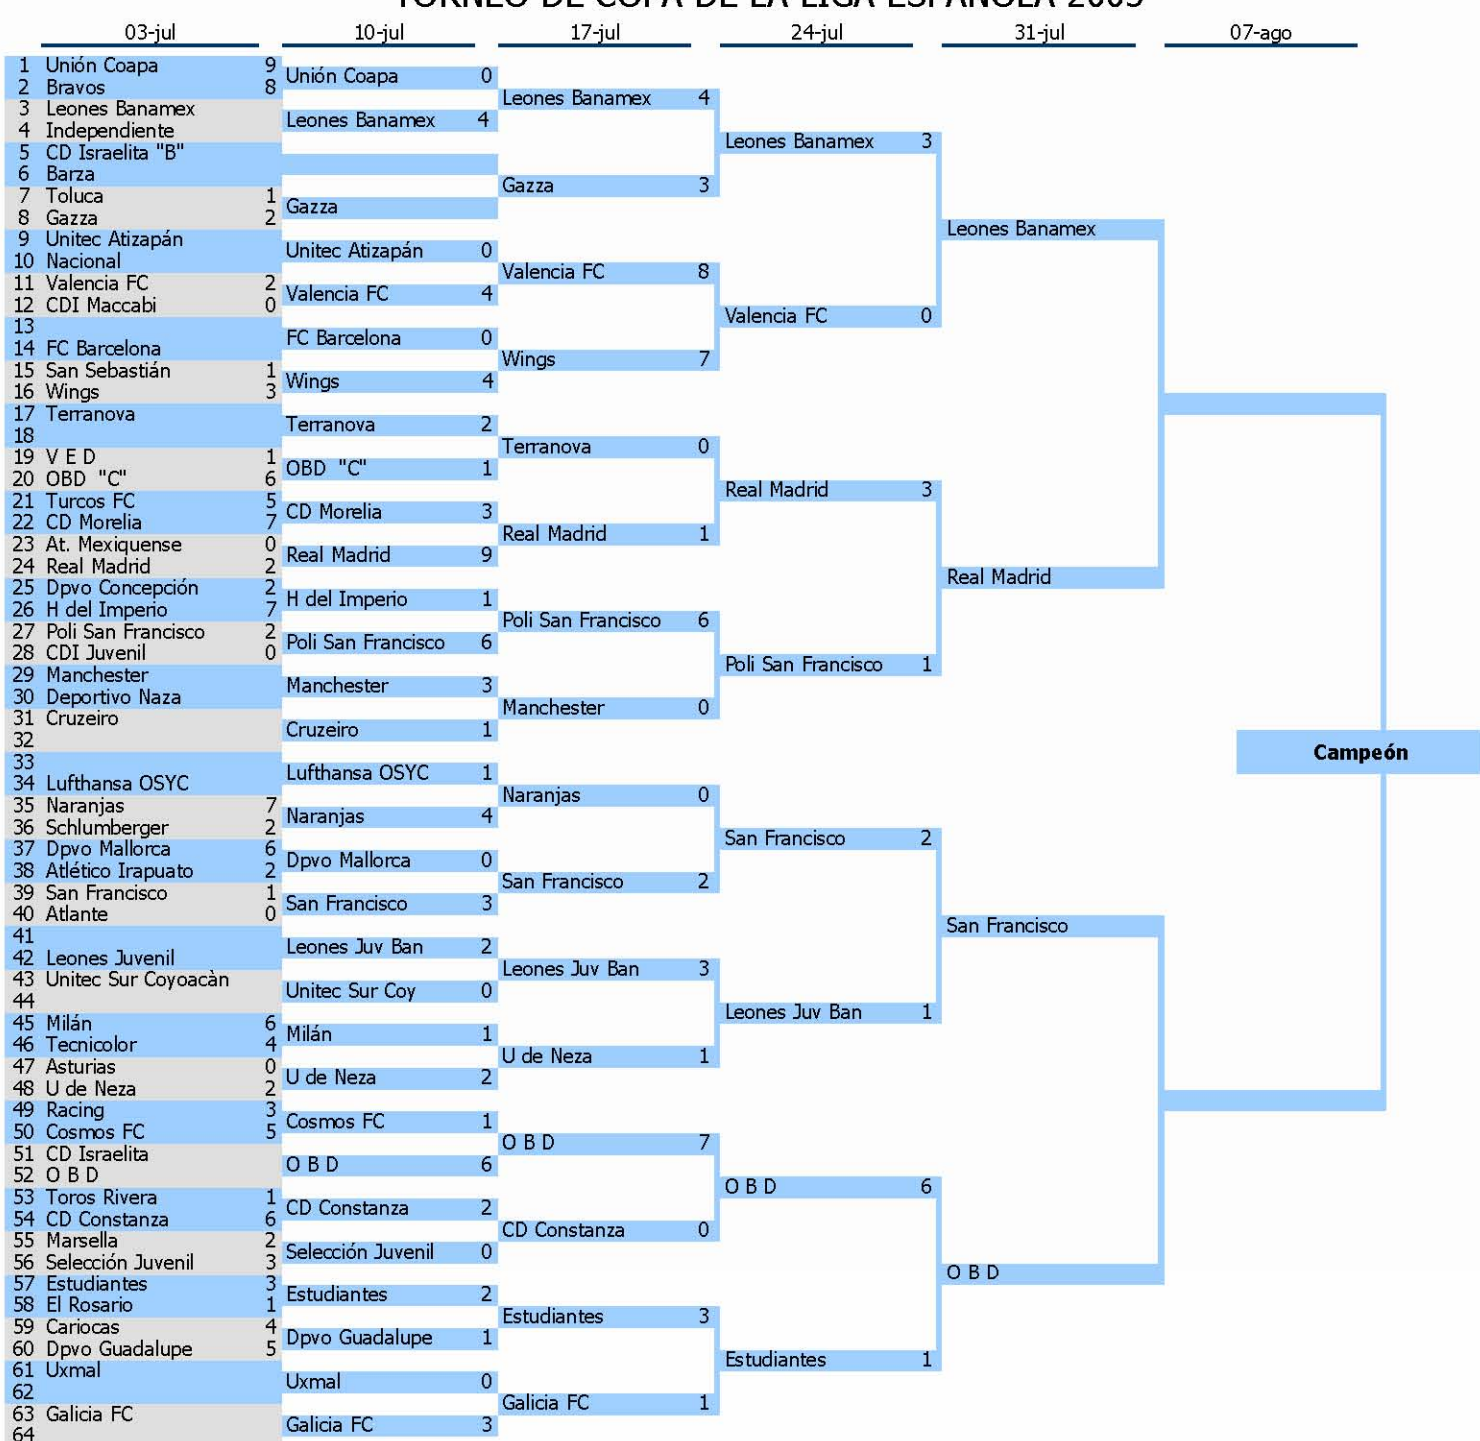

TEMPORADA 2005

Los Resultados que se publican en domingo son provisionales, están tomados del reporte telefónico de los Equipos. Con la revisión de las cédulas arbitrales se confirmarán los marcadores de los partidos.

CATEGORIA PREMIER

Table with 4 columns: Team, Score, Opponent, Score. Shows results for San Francisco and O B D.

CATEGORIA ESPECIAL

Table with 4 columns: Team, Score, Opponent, Score. Shows results for Atlante, FC Barcelona, and Leones Juvenil Banamex.

RESULTADOS DE LOS PARTIDOS CELEBRADOS EL 24 DE JULIO DE 2005

TORNEO DE COPA DE LA LIGA ESPAÑOLA 2005