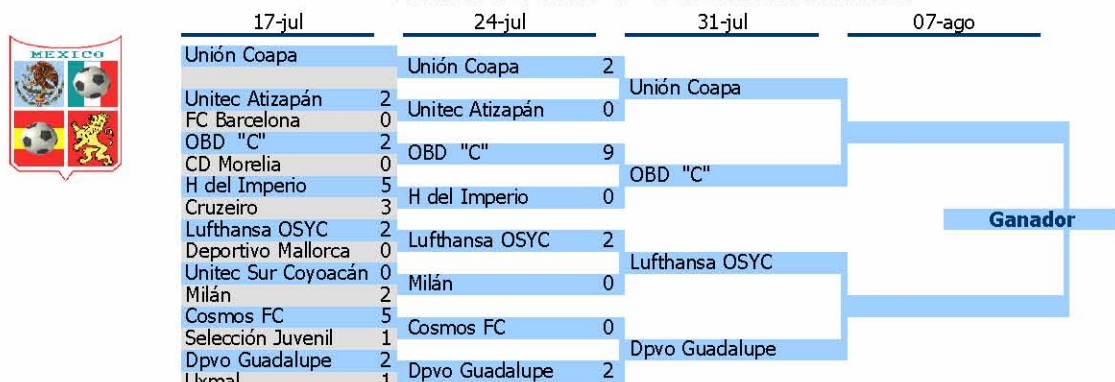

PARTIDOS AMISTOSOS

Table of friendly matches between various teams like Atlas Montoya, CD Morelia, Nacional, etc.

TORNEO DE COPA "B" DE LA LIGA ESPAÑOLA 2005

TORNEO DE COPA "C" DE LA LIGA ESPAÑOLA

TORNEO DE COPA DE LA LIGA ESPAÑOLA "D"