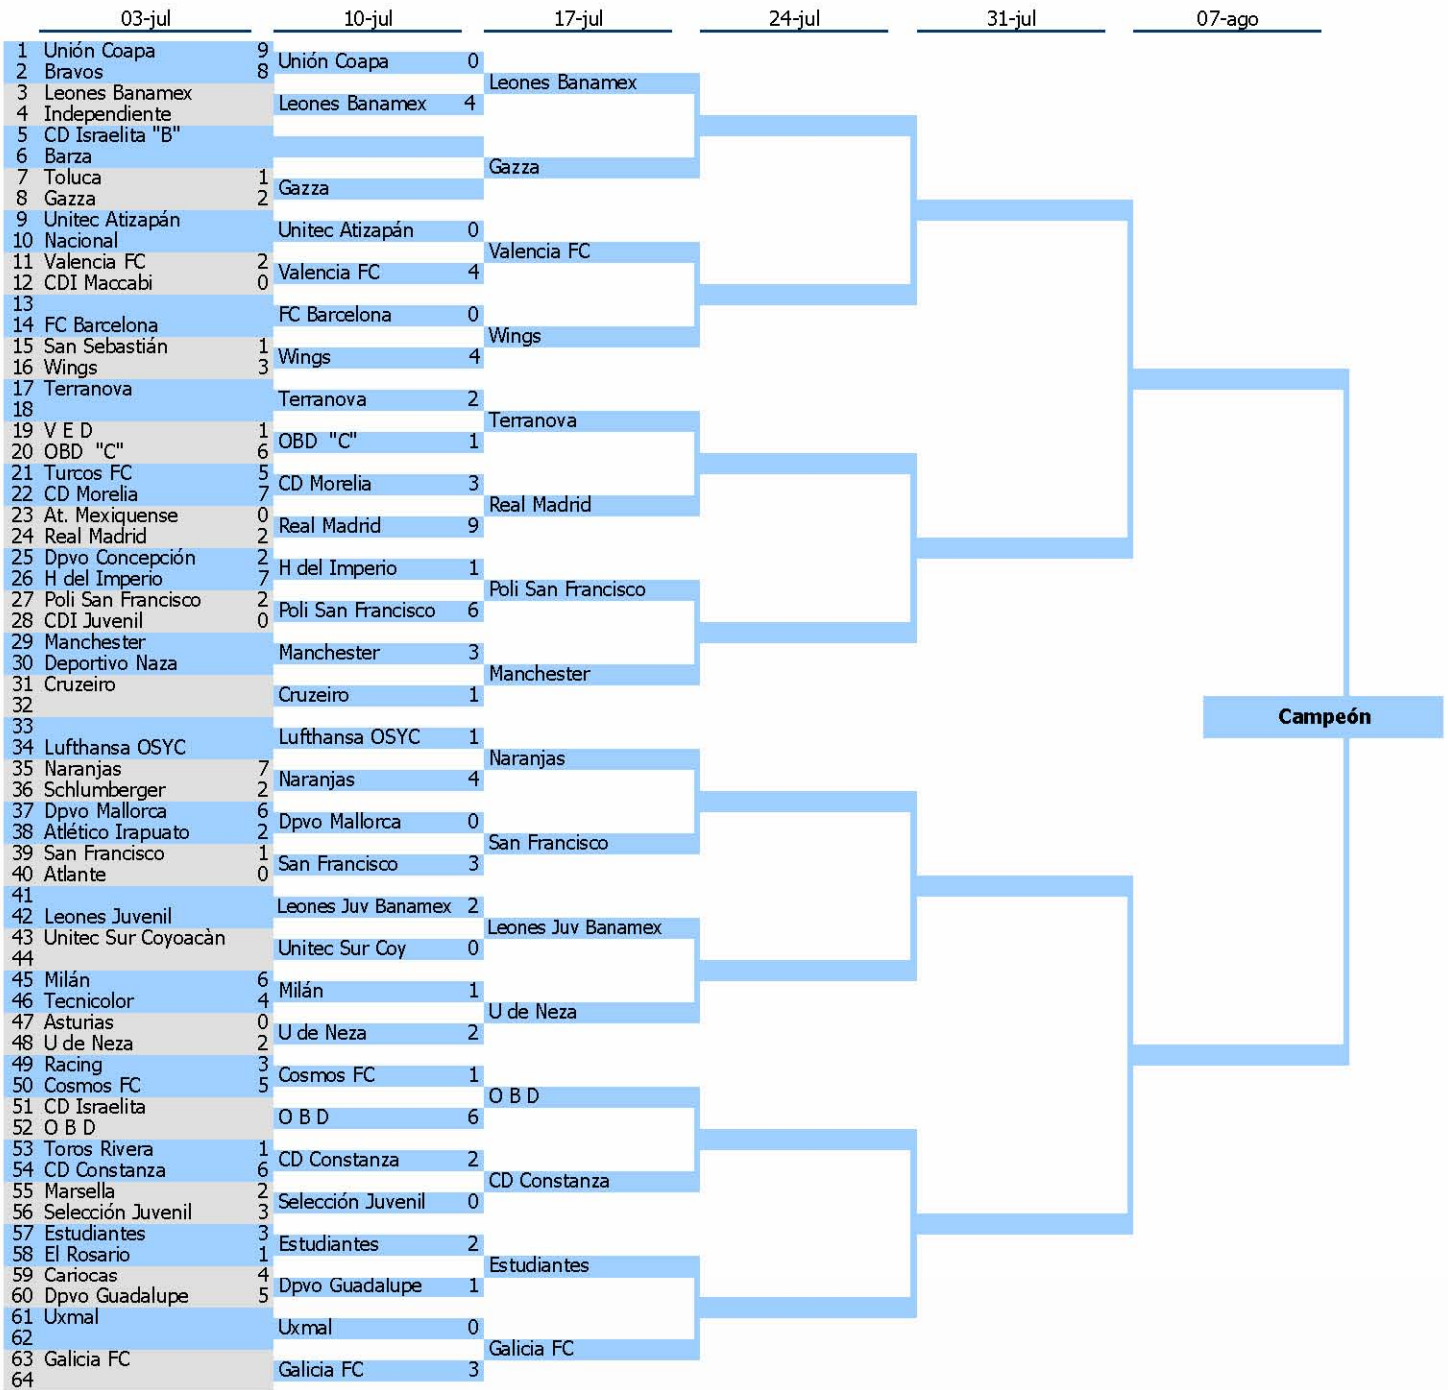

TEMPORADA 2005

Los Resultados que se publican en domingo son provisionales, están tomados del reporte telefónico de los Equipos. Con la revisión de las cédulas arbitrales se confirmarán los marcadores de los partidos.

CATEGORIA PREMIER

Ganador de la Primera Etapa: San Francisco
Ganador de la Segunda Etapa: O B D

Final

San Francisco 2 O B D 2
Ganó en penaltys OBD 4 a 3. Global 6 a 5

Por el Tercer Lugar

CD Israelita 3 Leones Banamex 2

CATEGORIA ESPECIAL

Ganador de la Primera Etapa: Atlante
Semifinales de la Segunda Etapa:

FC Barcelona 1 CDI Juvenil 1
Ganó en penaltys CDI Juvenil 4 a 1. Global 5 a 2
Leones Juvenil Banamex 2 Unitec Sur Coyoacán 0

Final:

CDI Juvenil Leones Juvenil Banamex

RESULTADOS DE LOS PARTIDOS CELEBRADOS EL 10 DE JULIO DE 2005

TORNEO DE COPA DE LA LIGA ESPAÑOLA 2005