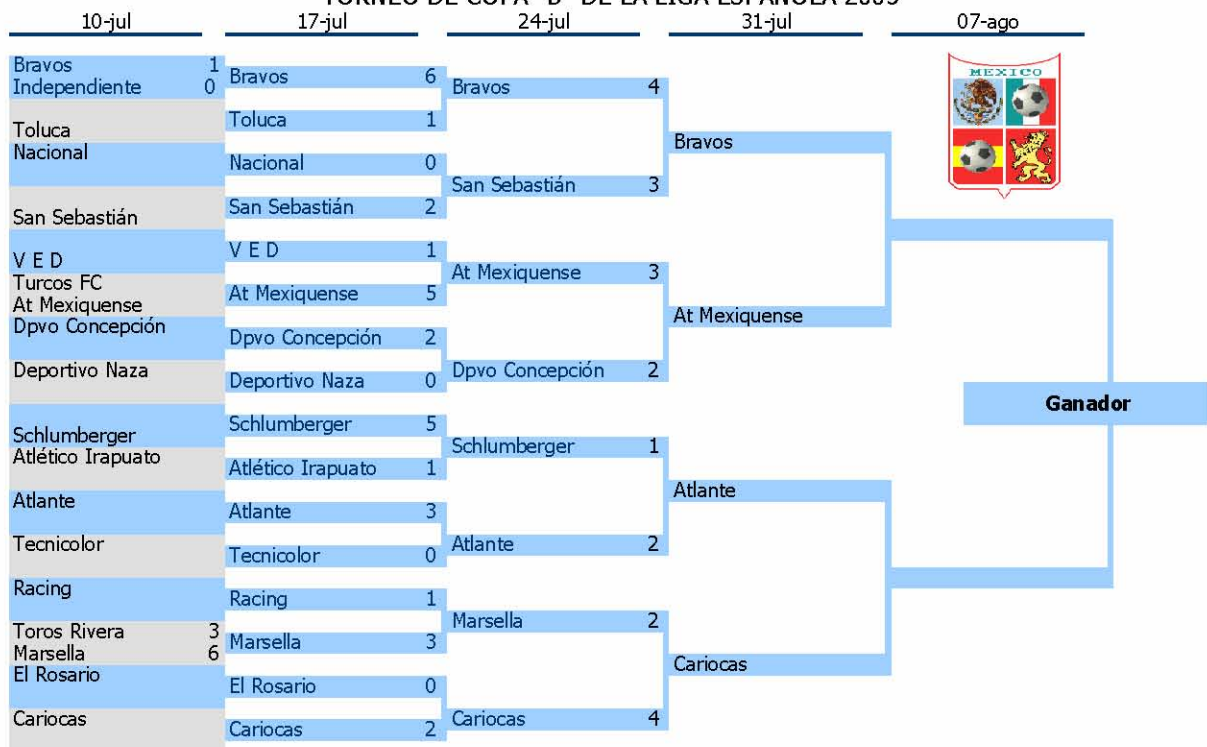

PARTIDOS AMISTOSOS

Table of friendly matches between various teams like Atlas Montoya, CD Morelia, Nacional, etc.

TORNEO DE COPA "B" DE LA LIGA ESPAÑOLA 2005

TORNEO DE COPA "C" DE LA LIGA ESPAÑOLA

TORNEO DE COPA DE LA LIGA ESPAÑOLA "D"