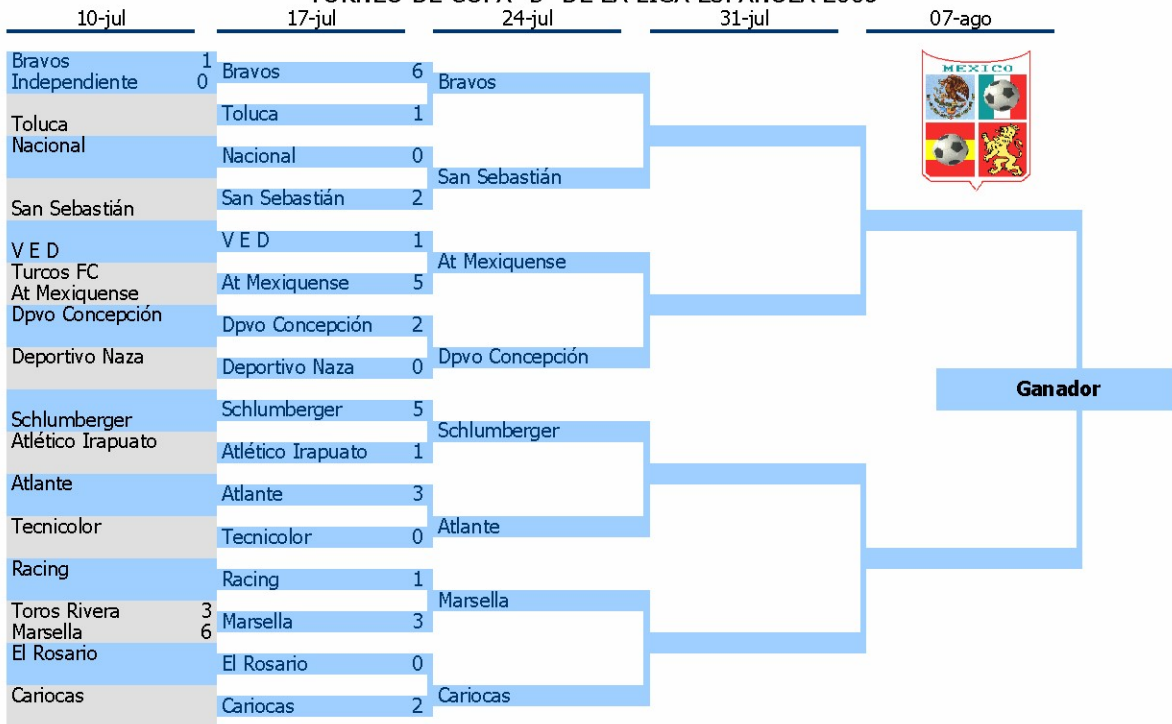

TORNEO DE COPA "B" DE LA LIGA ESPAÑOLA 2005