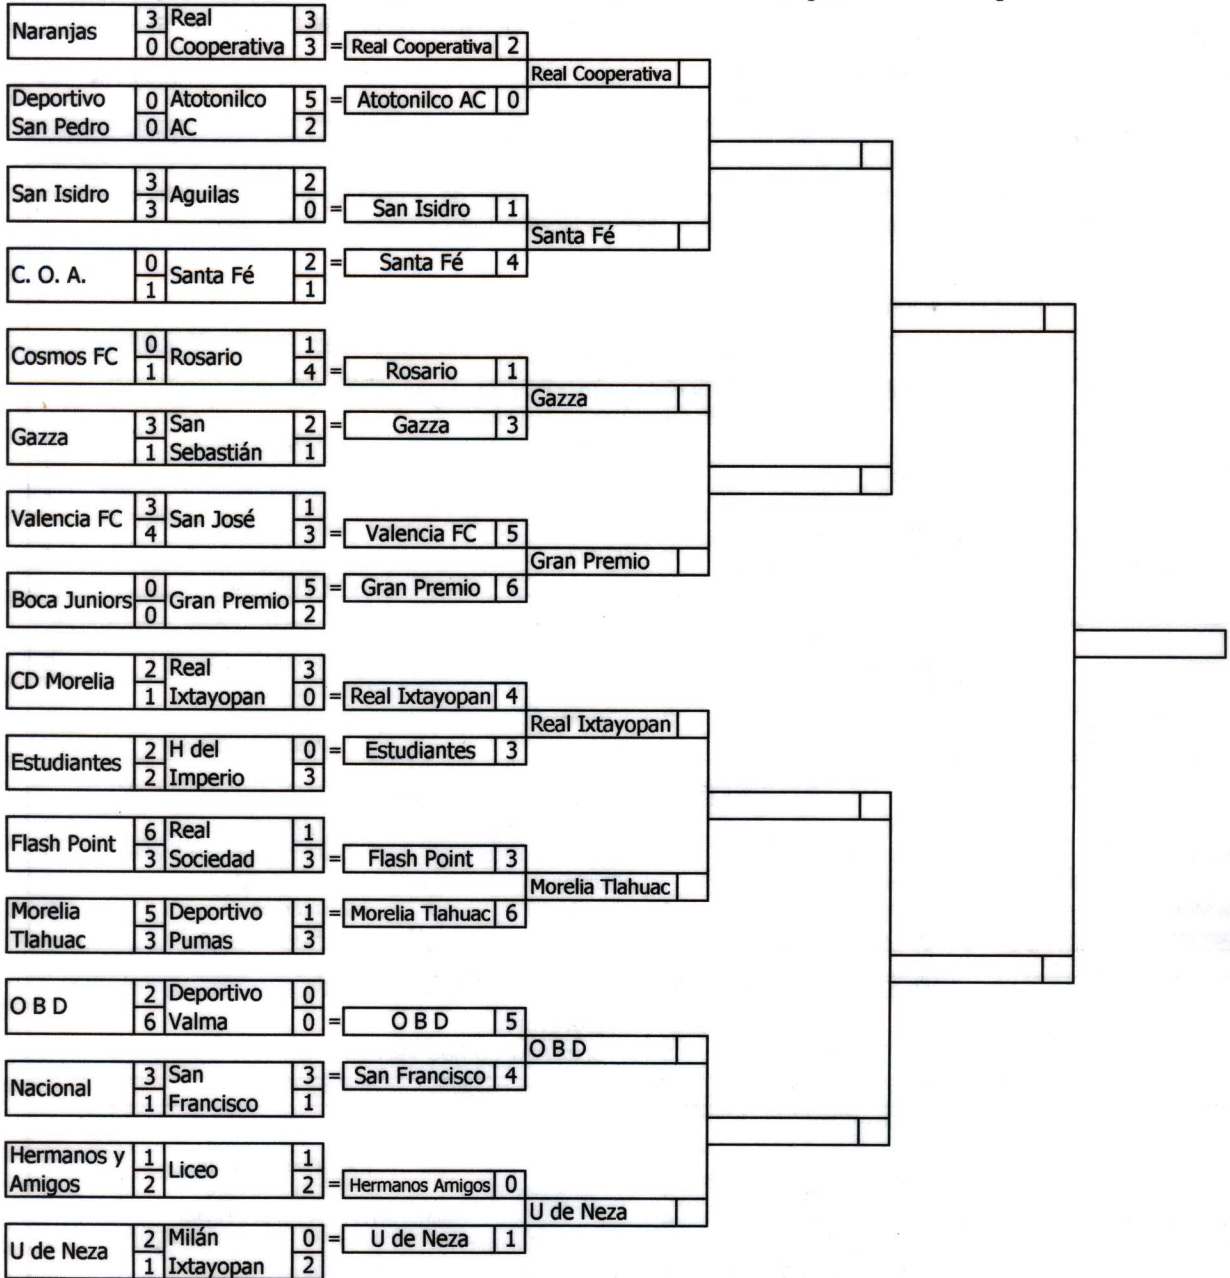

# TORNEO DE COPA 2002 "A" DE LA LIGA ESPAÑOLA DE FUTBOL

7 de Julio y 14 de Julio

21 de Julio

28 de Julio

4 de Agosto

11 de Agosto

En el caso de empate en el marcador al finalizar los 90 minutos se tirará serie de 5 penaltys.