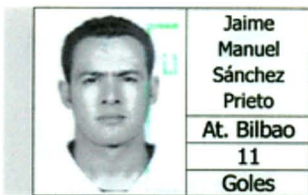

Recordamos a los equipos el Art. 134 de los Estatutos y Reglamentos de la Liga Española: Cuando un Arbitro reporte a un jugador y no acompañe el Registro, porque se lo quitaron o porque equivocadamente el Arbitro lo entregó, o bien porque se lo cambiaron, y el Club al que pertenezca el jugador o jugadores no entrega el Registro por su propia voluntad en las oficinas de la Liga, antes del viernes de la misma semana que se sancione la cédula arbitral, se le impondrá al jugador castigado el doble de la falta impuesta por el Tribunal de Penas.

GOLEADORES DEL TORNEO DE LIGA " CLAUSURA 2001 " HASTA LA JORNADA 7					
CATEGORIA ESPECIAL			PRIMERA DIVISION		
NOMBRE	EQUIPO	Goles	NOMBRE	EQUIPO	Goles
Jaime Manuel Sánchez Prieto	At. Bilbao	11	José Guadalupe Zárate Peñaloza	Estrellas	20
Ademir Tadeu Afensor	Celta FC	11	Felipe Alfonso Mota Ramírez	San José	16
Sergio Navarrete Salazar	Valencia FC	10	Salvador Cruz Cortés	San José	15
José Raúl Sotelo Vilches	At. Bilbao	9	Juán Manuel Iniestra Guerrero	At. Valle de México	14
Elias Zielanowski Lerner	CD Israelita	8	Rogelio Mora Cruz	Celeste	13
Miguel Ángel Clara Moreno	Flash Point	8	Manuel Montoya Calzada	Atlas Montoya	12
Jaime Saez Alpizar	Dpvo. Carbajal	6	Jonathan Arizaga Gómez	Principiantes	11
Patricio Morales Rivas	Hermanos y Amigos	6	Javier Eduardo Galván	CD Comérica	10
Alfredo Arias Guerrero	Turcos FC	6	Adel Carmona Rosario	Estrellas	10