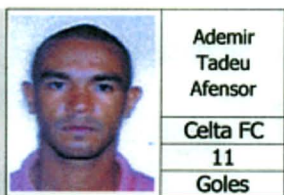

Recordamos a los equipos el Art. 134 de los Estatutos y Reglamentos de la Liga Española: Cuando un Arbitro reporte a un jugador y no acompañe el Registro, porque se lo quitaron o porque equivocadamente el Arbitro lo entregó, o bien porque se lo cambiaron, y el Club al que pertenezca el jugador o jugadores no entrega el Registro por su propia voluntad en las oficinas de la Liga, antes del viernes de la misma semana que se sancione la cédula arbitral, se le impondrá al jugador castigado el doble de la falta impuesta por el Tribunal de Penas.

GOLEADORES DEL TORNEO DE LIGA " CLAUSURA 2001 " HASTA LA JORNADA 7					
CATEGORIA ESPECIAL			PRIMERA DIVISION		
NOMBRE	EQUIPO	Goles	NOMBRE	EQUIPO	Goles
Jaime Manuel Sánchez Prieto	At. Bilbao	11	José Guadalupe Zárate Peñaloza	Estrellas	20
Ademir Tadeu Afensor	Celta FC	11	Felipe Alfonso Mota Ramírez	San José	16
Sergio Navarrete Salazar	Valencia FC	10	Salvador Cruz Cortés	San José	15
José Raúl Sotelo Vilches	At. Bilbao	9	Juán Manuel Iniestra Guerrero	At. Valle de México	14
Elias Zielanowski Lerner	CD Israelita	8	Rogelio Mora Cruz	Celeste	13
Miguel Ángel Clara Moreno	Flash Point	8	Manuel Montoya Calzada	Atlas Montoya	12
Jaime Saez Alpizar	Dpvo. Carbajal	6	Jonathan Arizaga Gómez	Principiantes	11
Patricio Morales Rivas	Hermanos y Amigos	6	Javier Eduardo Galván	CD Comérica	10
Alfredo Arias Guerrero	Turcos FC	6	Adel Carmona Rosario	Estrellas	10