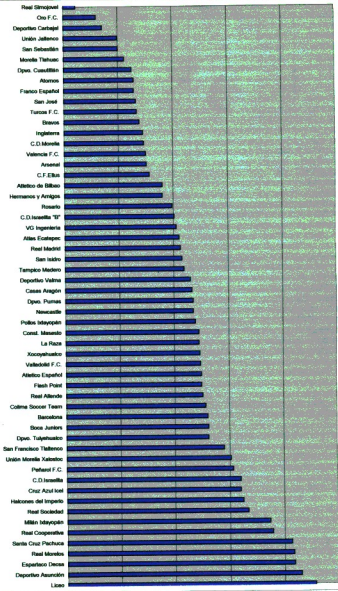

GRAFICA DE DISCIPLINA DE LA LIGA ESPAÑOLA DE FUTBOL HASTA EL 23 DE JULIO DEL 2000

EQUIPOS	TOTAL
Real Gimnopol	4.50
Oro F.C.	12.00
Deportivo Carbajal	14.25
Unión Jaltenco	19.75
San Sebastián	20.00
Morelia Tlahuac	22.25
Dpto. Cuautitlán	25.00
Atomos	25.75
Franco Español	25.75
San José	26.50
Turcos F.C.	26.75
Bravos	27.75
Inglaterra	29.00
C.D. Morelia	29.25
Valencia F.C.	30.00
Arsenal	30.25
C.F. Elix	31.25
Atletico de Bilbao	36.00
Hermanos y Arrigos	36.00
Rosario	39.50
C.D. Israelita "B"	40.25
VG Ingeniería	41.00
Atlas Ecatepec	42.00
Real Madrid	42.50
San Isidro	43.00
Tampico Madero	43.75
Deportivo Valma	46.00
Casas Aragón	46.50
Dpto. Pumas	47.00
Newcastle	47.00
Polvos Itzayopán	47.75
Const. Masesto	49.00
La Raza	49.00
Xocoayhuacalco	49.25
Valladolid F.C.	49.50
Atletico Español	49.75
Flash Point	49.75
Real Allende	50.25
Colima Soccer Team	51.25
Barcelona	52.00
Boca Juniors	52.25
Dpto. Tulyahuacalco	52.25
San Francisco Tlaltenco	58.00
Unión Morelia Xalostoc	60.50
Peñarol F.C.	61.25
C.D. Israelita	64.00
Cruz Azul Icol	64.00
Halcones del Imperio	65.00
Real Sociedad	66.75
Millán Itzayopán	74.75
Real Cooperativa	75.75
Santa Cruz Pachuca	82.75
Real Morelos	83.50
Esportaco Decas	83.75
Deportivo Asunción	86.25
Lico	91.50

26-Julio-2000