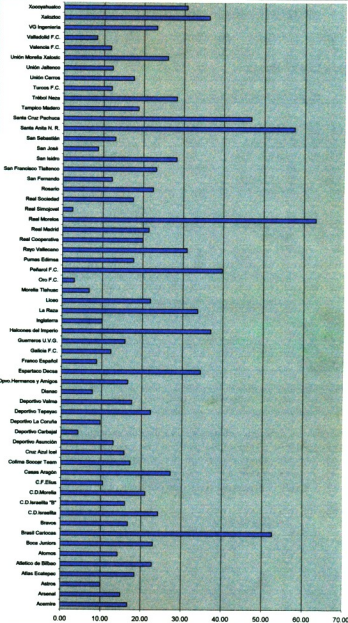

GRAFICA DE DISCIPLINA DE LA LIGA ESPAÑOLA DE FUTBOL HASTA EL 26 DE MARZO DEL 2000

EQUIPOS	TOTAL
Acemsa	16.75
Arsenal	15.00
Astros	10.00
Atlas Ecatepec	18.50
Atlético de Bilbao	22.75
Atenas	14.25
Boca Juniors	23.00
Brasil Cartocas	52.50
Bravos	16.75
C.D.Irsaelita	24.25
C.D.Irsaelita "B"	16.00
C.D.Morelia	21.00
C.F.Elus	10.50
Casas Aragón	27.25
Colima Soccer Team	17.25
Cruz Azul Isot	15.75
Deportivo Asunción	13.00
Deportivo Carbajal	4.25
Deportivo La Coruña	9.75
Deportivo Tepeyac	22.25
Deportivo Valma	17.50
Dinac	7.75
Dpto Hermanos y Amigos	16.50
Esperanto Decsa	34.50
France Español	8.75
Galicia F.C.	12.25
Guerreros U.V.G.	15.75
Halcones del Imperio	37.00
Inglatera	10.00
La Raza	33.75
Lico	22.00
Morelia Tlaxuac	6.75
Oro F.C.	3.00
Peñarol F.C.	39.75
Pumas Edimesa	17.75
Rayo Vallecano	31.00
Real Cooperativa	20.00
Real Madrid	21.50
Real Morelia	63.00
Real Sirogoval	2.50
Real Sociedad	17.50
Rosario	22.50
San Fernando	12.25
San Francisco Tlaltenco	23.25
San Isidro	28.25
San José	8.75
San Sebastián	13.00
Santa Anita N. R.	57.50
Santa Cruz Pachuca	46.75
Templo Madero	18.75
Tribul Neza	28.25
Turcos F.C.	12.00
Unión Carriz	17.50
Unión Jalisco	12.25
Unión Morelia Xalostoc	28.00
Valencia F.C.	11.75
Valladolid F.C.	8.25
VG Ingeniería	23.25
Xalostoc	36.25
Xocoyahuico	30.75

29-Marzo-2000