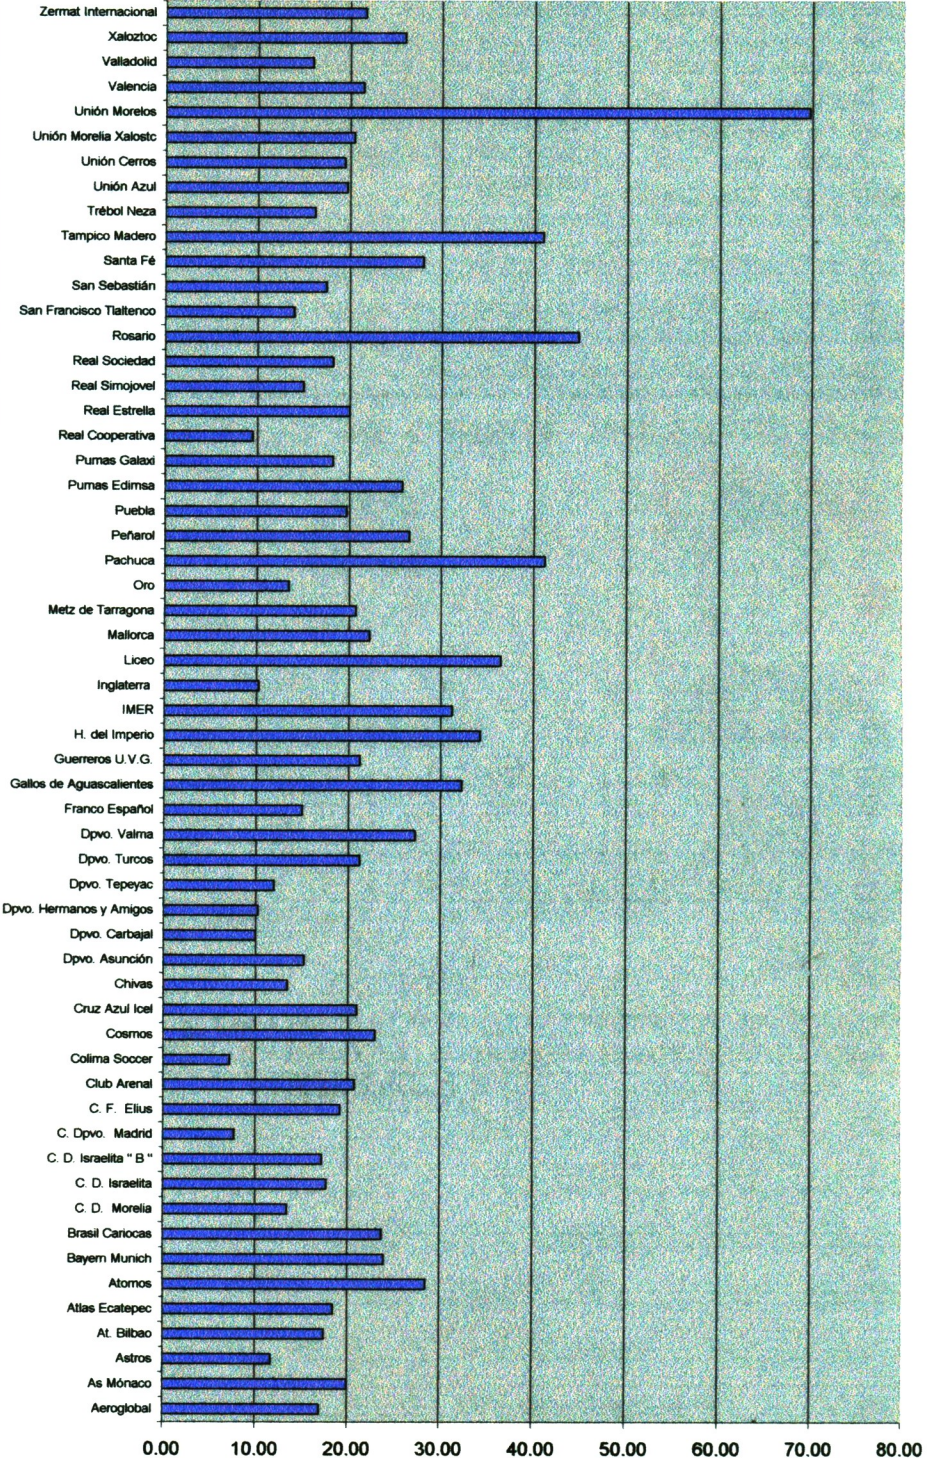

GRAFICA DE DISCIPLINA DE LA LIGA ESPAÑOLA DE FUTBOL HASTA EL 14 DE NOVIEMBRE DE 1999

EQUIPOS	TOTAL
Aeroglobal	17.00
As Mónaco	20.00
Astros	11.75
At. Bilbao	17.50
Atlas Ecatepec	18.50
Atomos	28.50
Bayern Munich	24.00
Brasil Cariocas	23.75
C. D. Morelia	13.50
C. D. Israelita	17.75
C. D. Israelita " B "	17.25
C. Dpvo. Madrid	7.75
C. F. Elius	19.25
Club Arenal	20.75
Colima Soccer	7.25
Cosmos	23.00
Cruz Azul Icel	21.00
Chivas	13.50
Dpvo. Asunción	15.25
Dpvo. Carbajal	10.00
Dpvo. Hermanos y Amigos	10.25
Dpvo. Tepeyac	12.00
Dpvo. Turcos	21.25
Dpvo. Valma	27.25
Franco Español	15.00
Gallos de Aguascalientes	32.25
Guerreros U.V.G.	21.25
H. del Imperio	34.25
IMER	31.25
Inglaterra	10.25
Liceo	36.50
Mallorca	22.25
Metz de Tarragona	20.75
Oro	13.50
Pachuca	41.25
Peñarol	26.50
Puebla	19.75
Pumas Edimsa	25.75
Pumas Galaxi	18.25
Real Cooperativa	9.50
Real Estrella	20.00
Real Simojovel	15.00
Real Sociedad	18.25
Rosario	44.75
San Francisco Tlaltenco	14.00
San Sebastián	17.50
Santa Fé	28.00
Tampico Madero	41.00
Trébol Neza	16.25
Unión Azul	19.75
Unión Cerros	19.50
Unión Morelia Xalostc	20.50
Unión Morelos	69.75
Valencia	21.50
Valladolid	16.00
Xaloztoc	26.00
Zermat Internacional	21.75

INSCRIPCIONES ABIERTAS PARA EL TORNEO DE NAVIDAD Y TORNEO DE LIGA
INFORMES A LOS TELEFONOS 55 14 70 87 y 55 11 80 03