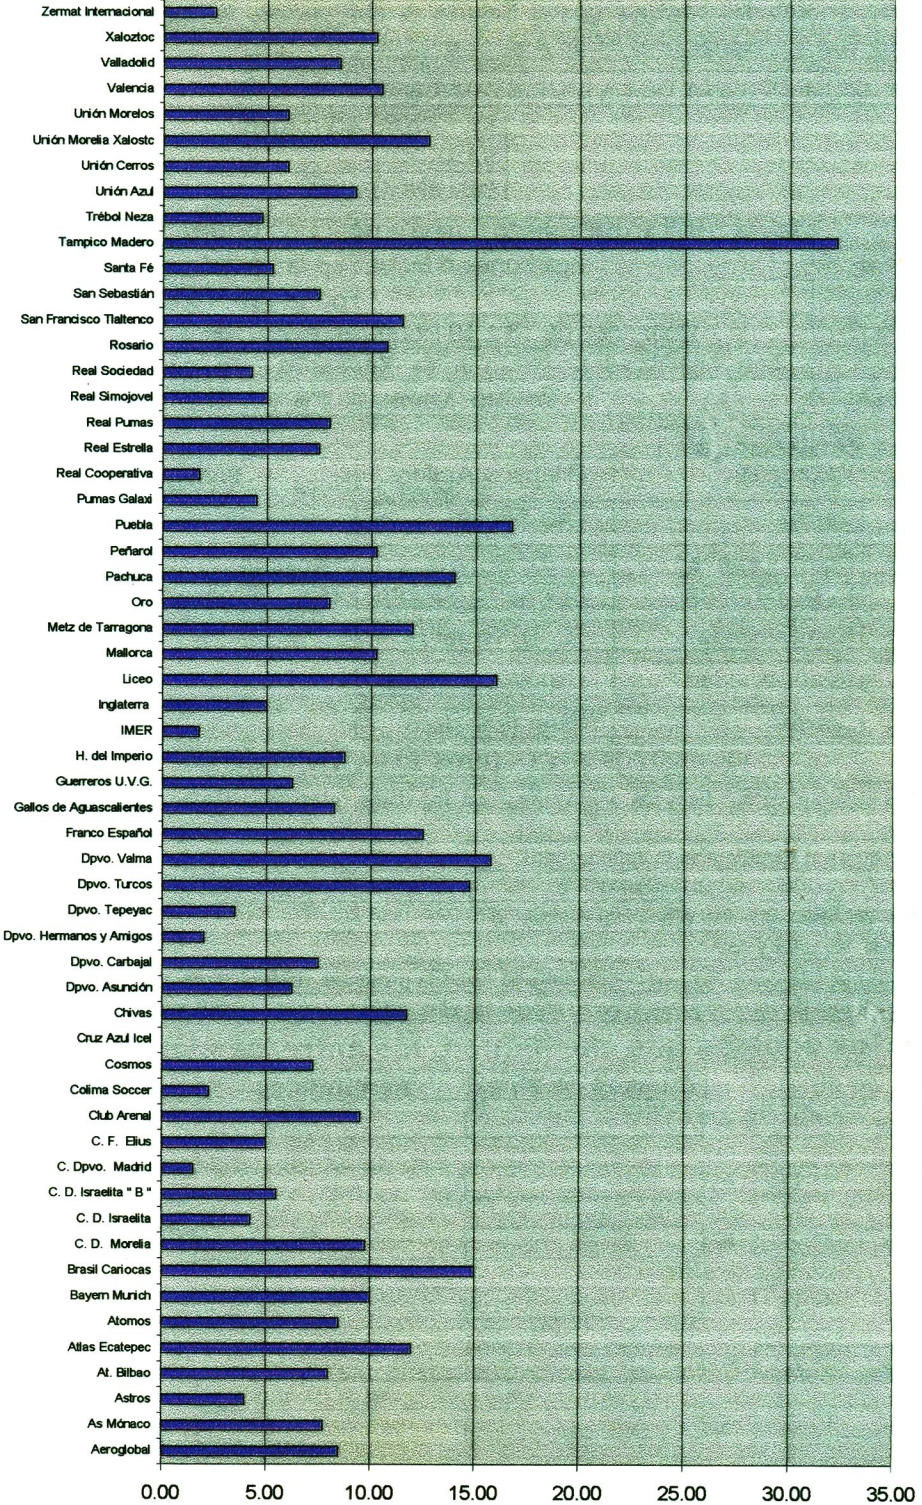

GRAFICA DE DISCIPLINA DE LA LIGA ESPAÑOLA DE FUTBOL HASTA EL 3 DE OCTUBRE DE 1999

EQUIPOS	TOTAL
Aeroglobal	8.50
As Mónaco	7.75
Astros	4.00
At. Bilbao	8.00
Atlas Ecatepec	12.00
Atomos	8.50
Bayern Munich	10.00
Brasil Cariocas	15.00
C. D. Morelia	9.75
C. D. Israelita	4.25
C. D. Israelita " B "	5.50
C. Dpvo. Madrid	1.50
C. F. Elius	5.00
Club Arenal	9.50
Colima Soccer	2.25
Cosmos	7.25
Cruz Azul Icel	0.00
Chivas	11.75
Dpvo. Asunción	6.25
Dpvo. Carbajal	7.50
Dpvo. Hermanos y Amigos	2.00
Dpvo. Tepeyac	3.50
Dpvo. Turcos	14.75
Dpvo. Valma	15.75
Franco Español	12.50
Gallos de Aguascalientes	8.25
Guerreros U.V.G.	6.25
H. del Imperio	8.75
IMER	1.75
Inglaterra	5.00
Liceo	16.00
Mallorca	10.25
Metz de Tarragona	12.00
Oro	8.00
Pachuca	14.00
Peñarol	10.25
Puebla	16.75
Pumas Galaxi	4.50
Real Cooperativa	1.75
Real Estrella	7.50
Real Pumas	8.00
Real Simojovel	5.00
Real Sociedad	4.25
Rosario	10.75
San Francisco Tlaltenco	11.50
San Sebastián	7.50
Santa Fé	5.25
Tampico Madero	32.25
Trébol Neza	4.75
Unión Azul	9.25
Unión Cerros	6.00
Unión Morelia Xalostc	12.75
Unión Morelos	6.00
Valencia	10.50
Valladolid	8.50
Xaloztoc	10.25
Zermat Internacional	2.50

CONTINUAN ABIERTAS LAS INSCRIPCIONES
PARA EL TORNEO DE COPA
INFORMES A LOS TELEFONOS 55 14 70 87 y 55 11 80 03