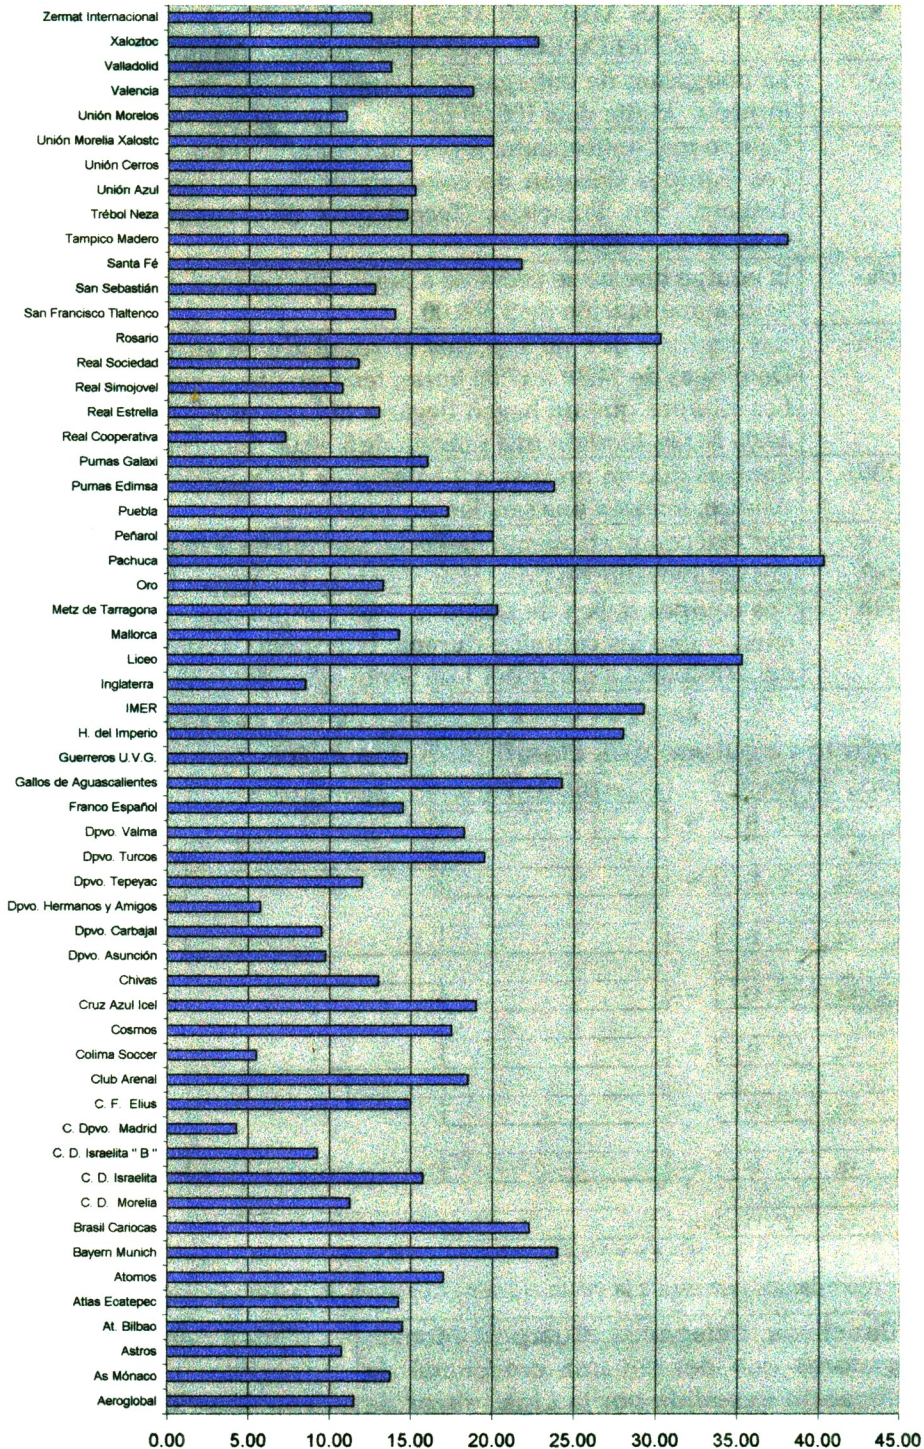

GRAFICA DE DISCIPLINA DE LA LIGA ESPAÑOLA DE FUTBOL HASTA EL 31 DE OCTUBRE DE 1999

EQUIPOS	TOTAL
Aeroglobl	11.50
As Mónaco	13.75
Astros	10.75
At. Bilbao	14.50
Atlas Ecatepec	14.25
Atomos	17.00
Bayern Munich	24.00
Brasil Cariocas	22.25
C. D. Morelia	11.25
C. D. Israelita	15.75
C. D. Israelita " B "	9.25
C. Dpvo. Madrid	4.25
C. F. Elius	15.00
Club Arenal	18.50
Colima Soccer	5.50
Cosmos	17.50
Cruz Azul Icel	19.00
Chivas	13.00
Dpvo. Asunción	9.75
Dpvo. Carbajal	9.50
Dpvo. Hermanos y Amigos	5.75
Dpvo. Tepeyac	12.00
Dpvo. Turcos	19.50
Dpvo. Valma	18.25
Franco Español	14.50
Gallos de Aguascalientes	24.25
Guerreros U.V.G.	14.75
H. del Imperio	28.00
IMER	29.25
Inglaterra	8.50
Liceo	35.25
Mallorca	14.25
Metz de Tarragona	20.25
Oro	13.25
Pachuca	40.25
Peñarol	20.00
Puebla	17.25
Pumas Edimsa	23.75
Pumas Galaxi	16.00
Real Cooperativa	7.25
Real Estrella	13.00
Real Simojovel	10.75
Real Sociedad	11.75
Rosario	30.25
San Francisco Tlaltenco	14.00
San Sebastián	12.75
Santa Fé	21.75
Tampico Madero	38.00
Trébol Neza	14.75
Unión Azul	15.25
Unión Cerros	15.00
Unión Morelia Xalostc	20.00
Unión Morelos	11.00
Valencia	18.75
Valladolid	13.75
Xaloztoc	22.75
Zermat Internacional	12.50

CONTINUAN ABIERTAS LAS INSCRIPCIONES
PARA EL TORNEO DE COPA

INFORMES A LOS TELEFONOS 55 14 70 87 y 55 11 80 03