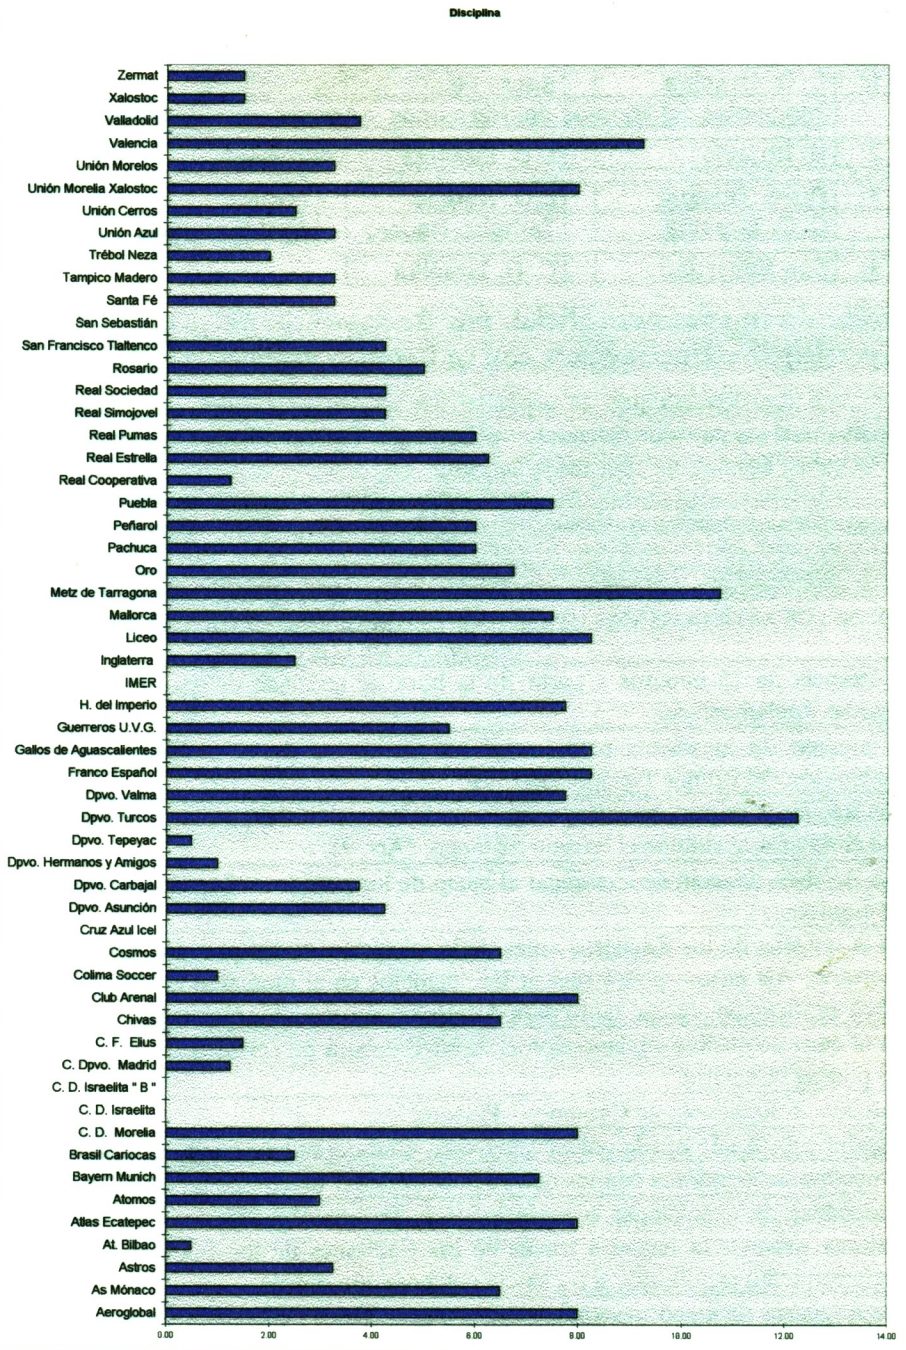

EQUIPOS	TOTAL
Aeroglobal	8.00
As Mónaco	6.50
Astros	3.25
At. Bilbao	0.50
Atlas Ecatepec	8.00
Atomos	3.00
Bayern Munich	7.25
Brasil Cariocas	2.50
C. D. Morelia	8.00
C. D. Israelita	0.00
C. D. Israelita " B "	0.00
C. Dpvo. Madrid	1.25
C. F. Elius	1.50
Chivas	6.50
Club Arenal	8.00
Colima Soccer	1.00
Cosmos	6.50
Cruz Azul Icel	0.00
Dpvo. Asunción	4.25
Dpvo. Carbajal	3.75
Dpvo. Hermanos y Amigos	1.00
Dpvo. Tepeyac	0.50
Dpvo. Turcos	12.25
Dpvo. Valma	7.75
Franco Español	8.25
Gallos de Aguascalientes	8.25
Guerreros U.V.G.	5.50
H. del Imperio	7.75
IMER	0.00
Inglaterra	2.50
Liceo	8.25
Mallorca	7.50
Metz de Tarragona	10.75
Oro	6.75
Pachuca	6.00
Peñarol	6.00
Puebla	7.50
Real Cooperativa	1.25
Real Estrella	6.25
Real Pumas	6.00
Real Simojovel	4.25
Real Sociedad	4.25
Rosario	5.00
San Francisco Tlaltenco	4.25
San Sebastián	0.00
Santa Fé	3.25
Tampico Madero	3.25
Trébol Neza	2.00
Unión Azul	3.25
Unión Cerros	2.50
Unión Morelia Xalostoc	8.00
Unión Morelos	3.25
Valencia	9.25
Valladolid	3.75
Xalostoc	1.50
Zermat	1.50

RECORDAMOS A LOS EQUIPOS LA OBLIGACION DE CUBRIR LA CUOTA MENSUAL, A MAS TARDAR, ANTES DEL PRIMER DOMINGO DE CADA MES. DE NO HACERLO ASI, EN PARTIDOS OFICIALES, PERDERAN POR DEFAULT ADMINISTRATIVO Y NO SERAN PROGRAMADOS

**CONTINUAN ABIERTAS LAS INSCRIPCIONES
PARA EL TORNEO DE COPA**
INFORMES A LOS TELEFONOS 55 14 70 87 y 55 11 80 03
21 DE SEPTIEMBRE DE 1999