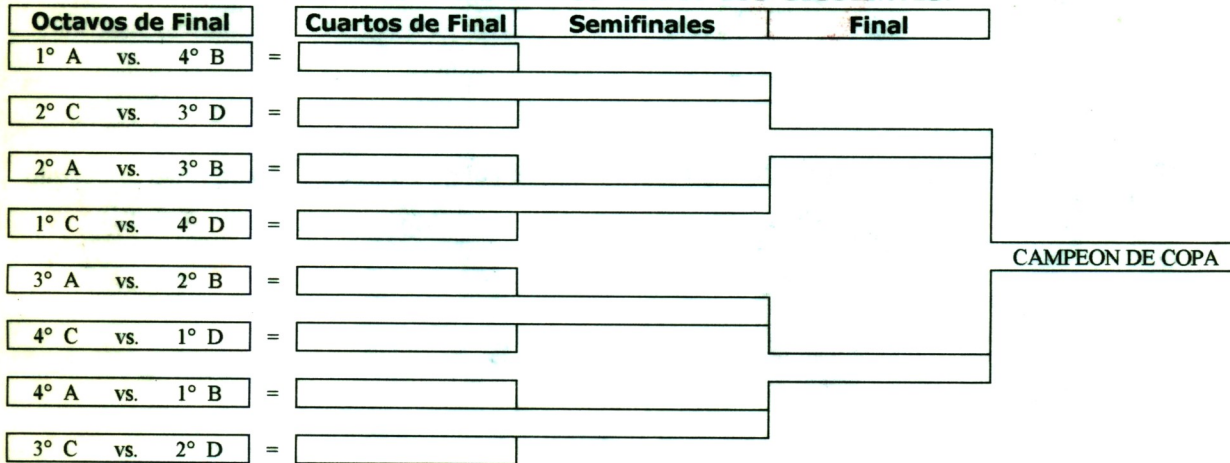

HORARIOS DE OFICINA DE LA LIGA ESPAÑOLA:

DE LUNES A VIERNES:	De 10:00 a 21:00 Horas
SABADOS:	De 16:00 a 20:00 Horas
DOMINGOS:	De 14:30 a 17:30 Horas

PARTIDOS PENDIENTES:

Jornada 1:	Valladolid	Hnos. y Amigos	Pendientes	30 Minutos
Jornada 2:	Zermat	At. Bilbao		
Jornada 3:	Dpvo. Tepeyac	C.D. Morelia	Rosario	C. Dpvo. Madrid
	Real Simojovel	C. F. Elius		
Jornada 6:	Real Sociedad	Hnos. y Amigos		
Jornada 7:	Astros	San Francisco		
Jornada 9:	Brasil Cariocas	Liceo		
Jornada 10:	Real Cooperativa	Valencia		

REQUISITOS NECESARIOS PARA EL REGISTRO DE JUGADORES

Los registros deberán de ser llenados a máquina, con los datos fidedignos que se piden, debiendo ser firmados por el jugador, acompañando:

- 1.- 3 Fotografías, de preferencia tamaño infantil.
- 2.- Acta de Nacimiento, original y copia ó
  Cartilla del Servicio Militar, original y copia ó
  Pasaporte, original y copia.
- 3.- En el caso de presentar Acta de Nacimiento, se necesita presentar original y copia de una identificación oficial con foto y firma.
- 4.- Si falta alguno de estos requisitos, no se autorizará el registro.

PARA LOS EQUIPOS QUE CLASIFIQUEN EN EL TORNEO DE COPA, LOS ENFRENTAMIENTOS SERÁN LOS SIGUIENTES:

En partidos de competencia oficial, por Reglamento, no se autorizan permisos. Los jugadores podrán participar exclusivamente con su Registro vigente.

Las Hojas de Alineación deben de ser llenadas con los datos completos del Registro (Nombre o Nombres y Apellidos) y con letra clara y legible. Así mismo deberán de Alinear a su Cuerpo Técnico Registrado.