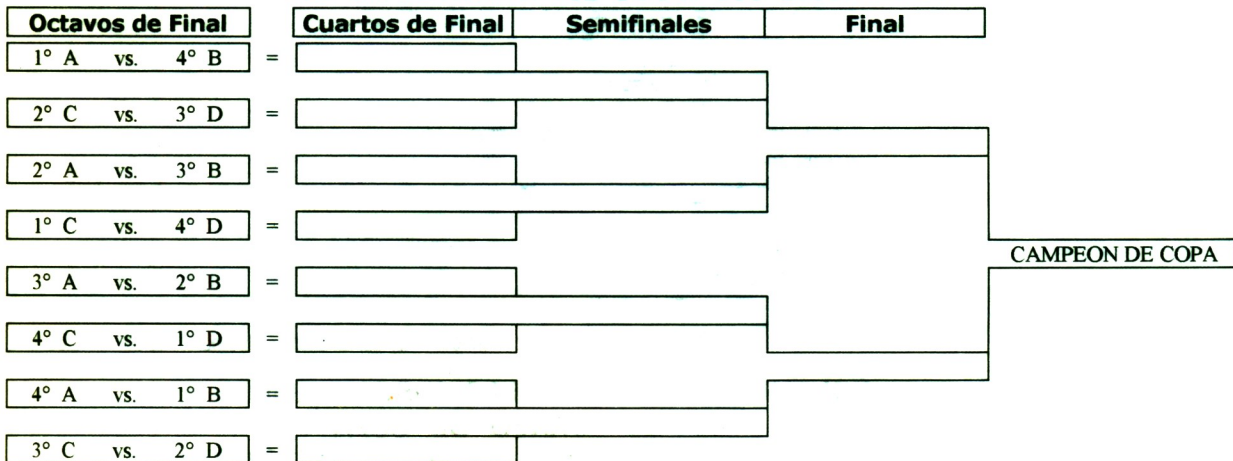

PARA LOS EQUIPOS QUE CLASIFIQUEN EN EL TORNEO DE COPA, LOS ENFRENTAMIENTOS SERÁN LOS SIGUIENTES:

GRAFICA DE DISCIPLINA DE LA LIGA ESPAÑOLA DE FUTBOL HASTA EL 24 DE OCTUBRE DE 1999

EQUIPOS	TOTAL
Aeroglobl	11.50
As Mónaco	13.75
Astros	8.00
At. Bilbao	14.25
Atlas Ecatepec	14.25
Atomos	16.50
Bayern Munich	18.75
Brasil Cariocas	19.50
C. D. Morelia	10.25
C. D. Israelita	15.75
C. D. Israelita " B "	9.25
C. Dpvo. Madrid	3.00
C. F. Elius	14.75
Club Arenal	17.25
Colima Soccer	5.25
Cosmos	13.50
Cruz Azul Icel	0.00
Chivas	12.75
Dpvo. Asunción	8.00
Dpvo. Carbajal	8.75
Dpvo. Hermanos y Amigos	5.75
Dpvo. Tepeyac	11.25
Dpvo. Turcos	18.50
Dpvo. Valma	18.25
Franco Español	13.50
Gallos de Aguascalientes	20.25
Guerreros U.V.G.	12.50
H. del Imperio	24.00
IMER	29.00
Inglaterra	8.25
Liceo	31.25
Mallorca	10.25
Metz de Tarragona	16.00
Oro	10.75
Pachuca	40.25
Peñarol	16.00
Puebla	17.00
Pumas Edimsa	10.25
Pumas Galaxi	12.00
Real Cooperativa	7.25
Real Estrella	13.00
Real Simojovel	10.75
Real Sociedad	10.00
Rosario	30.25
San Francisco Tlaltenco	11.50
San Sebastián	12.50
Santa Fé	17.75
Tampico Madero	37.75
Trébol Neza	14.75
Unión Azul	11.25
Unión Cerros	11.50
Unión Morelia Xalostc	19.00
Unión Morelos	7.00
Valencia	18.75
Valladolid	12.50
Xaloztoc	15.00
Zermat Internacional	10.50