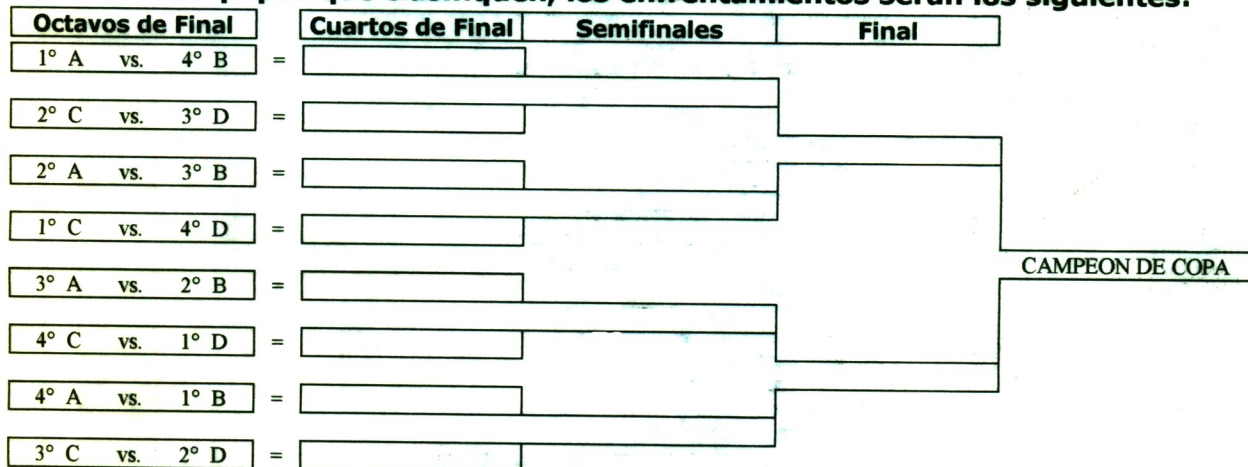

*****

Para los equipos que clasifiquen, los enfrentamientos serán los siguientes:

*****

Les recordamos que está a la venta el Libro Resumen de la Temporada 1998/1999. El costo es de $ 150.00

Los Directivos, Delegados, Cuerpos Técnico y Jugadores que deseen una credencial de identificación expedida por la Liga, favor de solicitarla. El costo es de $15.00 acompañado de 2 fotografías.

Quién desee una reproducción de su registro o registros, de cualquier año en que participó en la Liga, lo puede solicitar en las oficinas. Contamos con archivos desde el año 1955.

El costo es de $ 30.00.