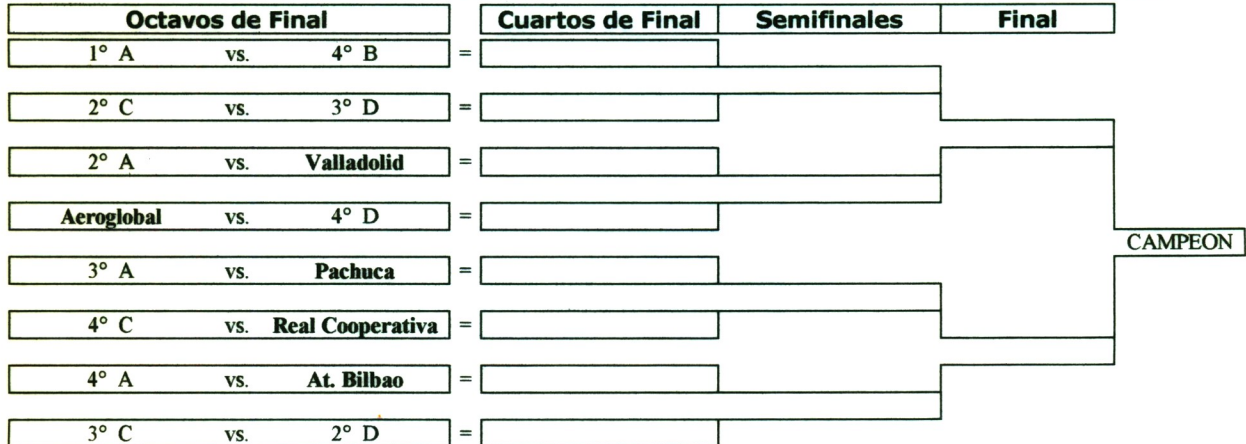

PARA LOS EQUIPOS CLASIFICADOS LOS ENFRENTAMIENTOS SERÁN LOS SIGUIENTES: