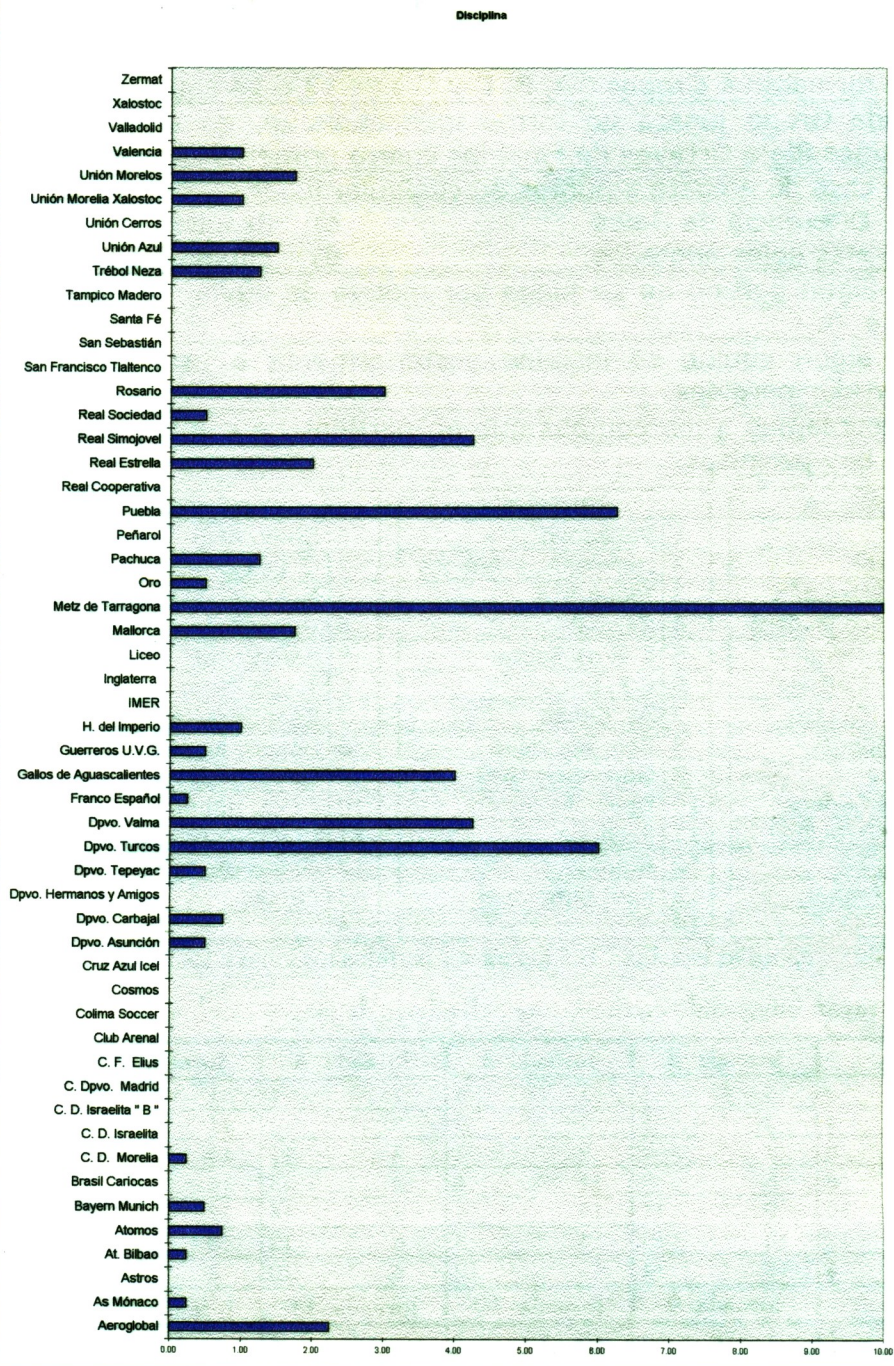

EQUIPOS	TOTAL
Aeroglobal	2.25
As Mónaco	0.25
Astros	0.00
At. Bilbao	0.25
Atomos	0.75
Bayern Munich	0.50
Brasil Cariocas	0.00
C. D. Morelia	0.25
C. D. Israelita	0.00
C. D. Israelita " B "	0.00
C. Dpvo. Madrid	0.00
C. F. Elius	0.00
Club Arenal	0.00
Colima Soccer	0.00
Cosmos	0.00
Cruz Azul Icel	0.00
Dpvo. Asunción	0.50
Dpvo. Carbajal	0.75
Dpvo. Hermanos y Amigos	0.00
Dpvo. Tepeyac	0.50
Dpvo. Turcos	6.00
Dpvo. Valma	4.25
Franco Español	0.25
Gallos de Aguascalientes	4.00
Guerreros U.V.G.	0.50
H. del Imperio	1.00
IMER	0.00
Inglaterra	0.00
Liceo	0.00
Mallorca	1.75
Metz de Tarragona	10.00
Oro	0.50
Pachuca	1.25
Peñarol	0.00
Puebla	6.25
Real Cooperativa	0.00
Real Estrella	2.00
Real Simojovel	4.25
Real Sociedad	0.50
Rosario	3.00
San Francisco Tlaltenco	0.00
San Sebastián	0.00
Santa Fé	0.00
Tampico Madero	0.00
Trébol Neza	1.25
Unión Azul	1.50
Unión Cerros	0.00
Unión Morelia Xalostoc	1.00
Unión Morelos	1.75
Valencia	1.00
Valladolid	0.00
Xalostoc	0.00
Zermat	0.00

RECORDAMOS A LOS EQUIPOS LA OBLIGACION DE CUBRIR LA CUOTA MENSUAL, A MAS TARDAR, ANTES DEL PRIMER DOMINGO DE CADA MES. DE NO HACERLO ASI, EN PARTIDOS OFICIALES, PERDERAN POR DEFAULT ADMINISTRATIVO Y NO SERAN PROGRAMADOS

**CONTINUAN ABIERTAS LAS INSCRIPCIONES
PARA EL TORNEO DE COPA**

INFORMES A LOS TELEFONOS 55 14 70 87 y 55 11 80 03