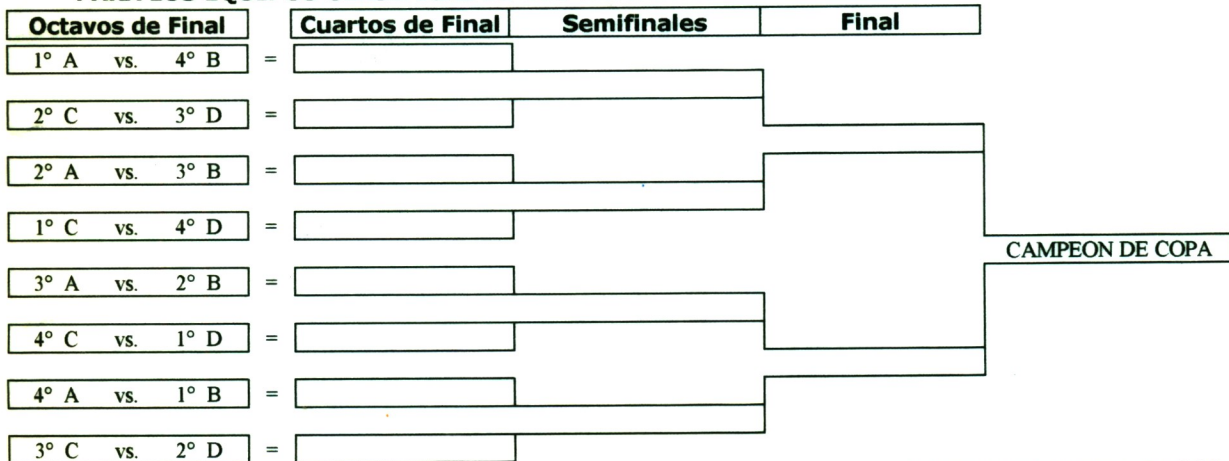

PARA LOS EQUIPOS CLASIFICADOS LOS ENFRENTAMIENTOS SERÁN LOS SIGUIENTES: