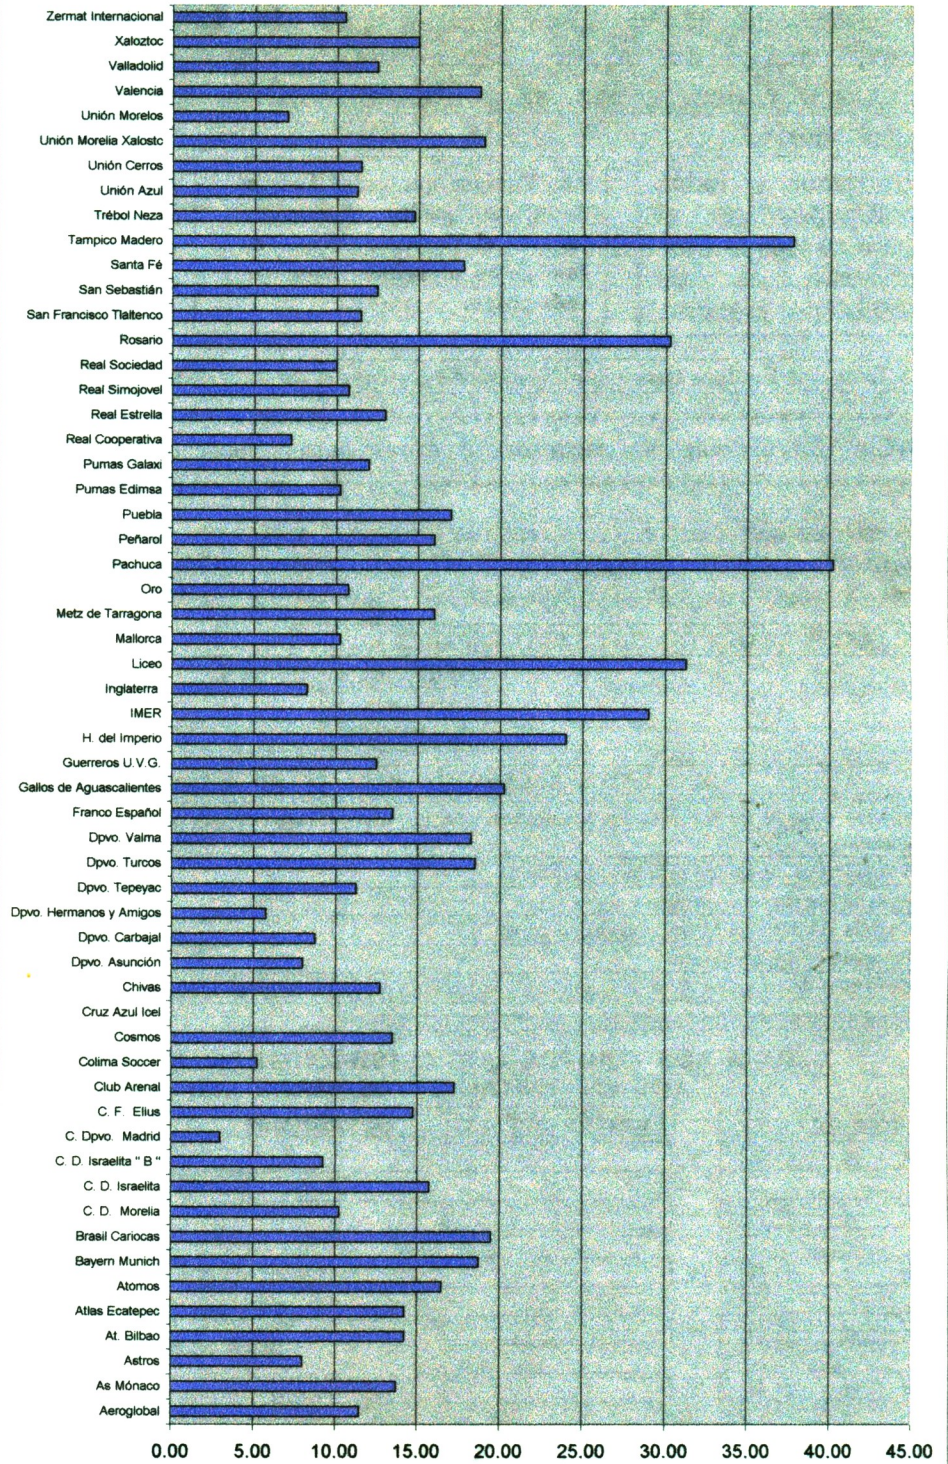

GRAFICA DE DISCIPLINA DE LA LIGA ESPAÑOLA DE FUTBOL HASTA EL 24 DE OCTUBRE DE 1999

EQUIPOS	TOTAL
Aeroglobl	11.50
As Mónaco	13.75
Astros	8.00
At. Bilbao	14.25
Atlas Ecatepec	14.25
Atomos	16.50
Bayern Munich	18.75
Brasil Cariocas	19.50
C. D. Morelia	10.25
C. D. Israelita	15.75
C. D. Israelita " B "	9.25
C. Dpvo. Madrid	3.00
C. F. Elius	14.75
Club Arenal	17.25
Colima Soccer	5.25
Cosmos	13.50
Cruz Azul Icel	0.00
Chivas	12.75
Dpvo. Asunción	8.00
Dpvo. Carbajal	8.75
Dpvo. Hermanos y Amigos	5.75
Dpvo. Tepeyac	11.25
Dpvo. Turcos	18.50
Dpvo. Valma	18.25
Franco Español	13.50
Gallos de Aguascalientes	20.25
Guerreros U.V.G.	12.50
H. del Imperio	24.00
IMER	29.00
Inglaterra	8.25
Liceo	31.25
Mallorca	10.25
Metz de Tarragona	16.00
Oro	10.75
Pachuca	40.25
Peñarol	16.00
Puebla	17.00
Pumas Edimsa	10.25
Pumas Galaxi	12.00
Real Cooperativa	7.25
Real Estrella	13.00
Real Simojovel	10.75
Real Sociedad	10.00
Rosario	30.25
San Francisco Tlaltenco	11.50
San Sebastián	12.50
Santa Fé	17.75
Tampico Madero	37.75
Trébol Neza	14.75
Unión Azul	11.25
Unión Cerros	11.50
Unión Morelia Xalostc	19.00
Unión Morelos	7.00
Valencia	18.75
Valladolid	12.50
Xaloztoc	15.00
Zermat Internacional	10.50

**CONTINUAN ABIERTAS LAS INSCRIPCIONES
PARA EL TORNEO DE COPA
INFORMES A LOS TELEFONOS 55 14 70 87 y 55 11 80 03**