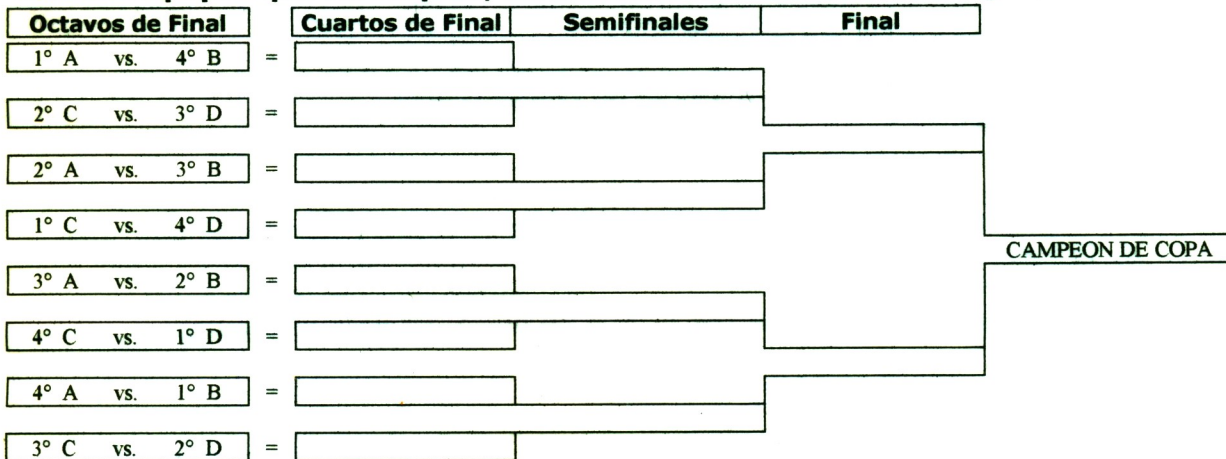

GRUPO C	
1	Unión Azul
2	C. D. Morelia
3	Metz de Tarragona
4	Dpvo. Turcos
5	Aeroglobal
6	Trébol Neza
7	Real Estrella
8	Bayern Munich
9	Dpvo. Tepeyac
10	Dpvo. Valma
11	Unión Morelia Xal.
12	Gallos de Aguascalientes
13	Pumas
14	

GRUPO D	
1	C. D. Israelita "B"
2	C. D. Madrid
3	Mallorca
4	Valencia
5	San Francisco
6	Cosmos
7	Xaloztoc
8	Astros
9	Rosario
10	Franco Español
11	Oro
12	Unión Cerros
13	Real Cooperativa
14	Atlas Ecatepec

Nota: El Club Deportivo Israelita " B " jugará sus partidos los lunes a las 20:00 horas.

Según se vayan integrando equipos, este calendario de juegos cambiará.

Jornada 1		Jornada 2		Jornada 3		Jornada 4		Jornada 5		Jornada 6		Jornada 7	
1 VS 2	3 VS 1	1 VS 5	7 VS 1	1 VS 9	11 VS 1	1 VS 13	3 VS 4	2 VS 5	7 VS 3	11 VS 7	9 VS 13	14 VS 11	
5 VS 6	4 VS 7	9 VS 2	3 VS 11	13 VS 5	7 VS 14	12 VS 9	7 VS 8	6 VS 9	11 VS 4	2 VS 13	5 VS 12	10 VS 7	
9 VS 10	8 VS 11	13 VS 6	4 VS 14	12 VS 2	3 VS 10	8 VS 5	11 VS 12	10 VS 4	2 VS 8	4 VS 6	4 VS 6	4 VS 2	
13 VS 14	12 VS 14	12 VS 10	8 VS 10	8 VS 6	4 VS 6	4 VS 2							
Jornada 8		Jornada 9		Jornada 10		Jornada 11		Jornada 12		Jornada 13		Jornada 14	
14 VS 1	1 VS 12	10 VS 1	1 VS 8	6 VS 1	1 VS 4	VS	13 VS 12	10 VS 14	12 VS 8	6 VS 10	8 VS 4	2 VS 6	
11 VS 10	8 VS 13	14 VS 6	4 VS 12	10 VS 2	3 VS 8		9 VS 8	6 VS 11	13 VS 4	2 VS 14	12 VS 3	5 VS 10	
7 VS 6	4 VS 9	11 VS 2	3 VS 13	14 VS 5	7 VS 12		5 VS 6	4 VS 9	11 VS 2	3 VS 13	14 VS 5	7 VS 12	
5 VS 4	2 VS 7	9 VS 3	5 VS 11	13 VS 7	9 VS 14		3 VS 4	2 VS 7	9 VS 3	5 VS 11	13 VS 7	9 VS 14	
3 VS 2	3 VS 5	7 VS 5	7 VS 9	11 VS 9	11 VS 13								

Para los equipos que clasifiquen, los enfrentamientos serán los siguientes: