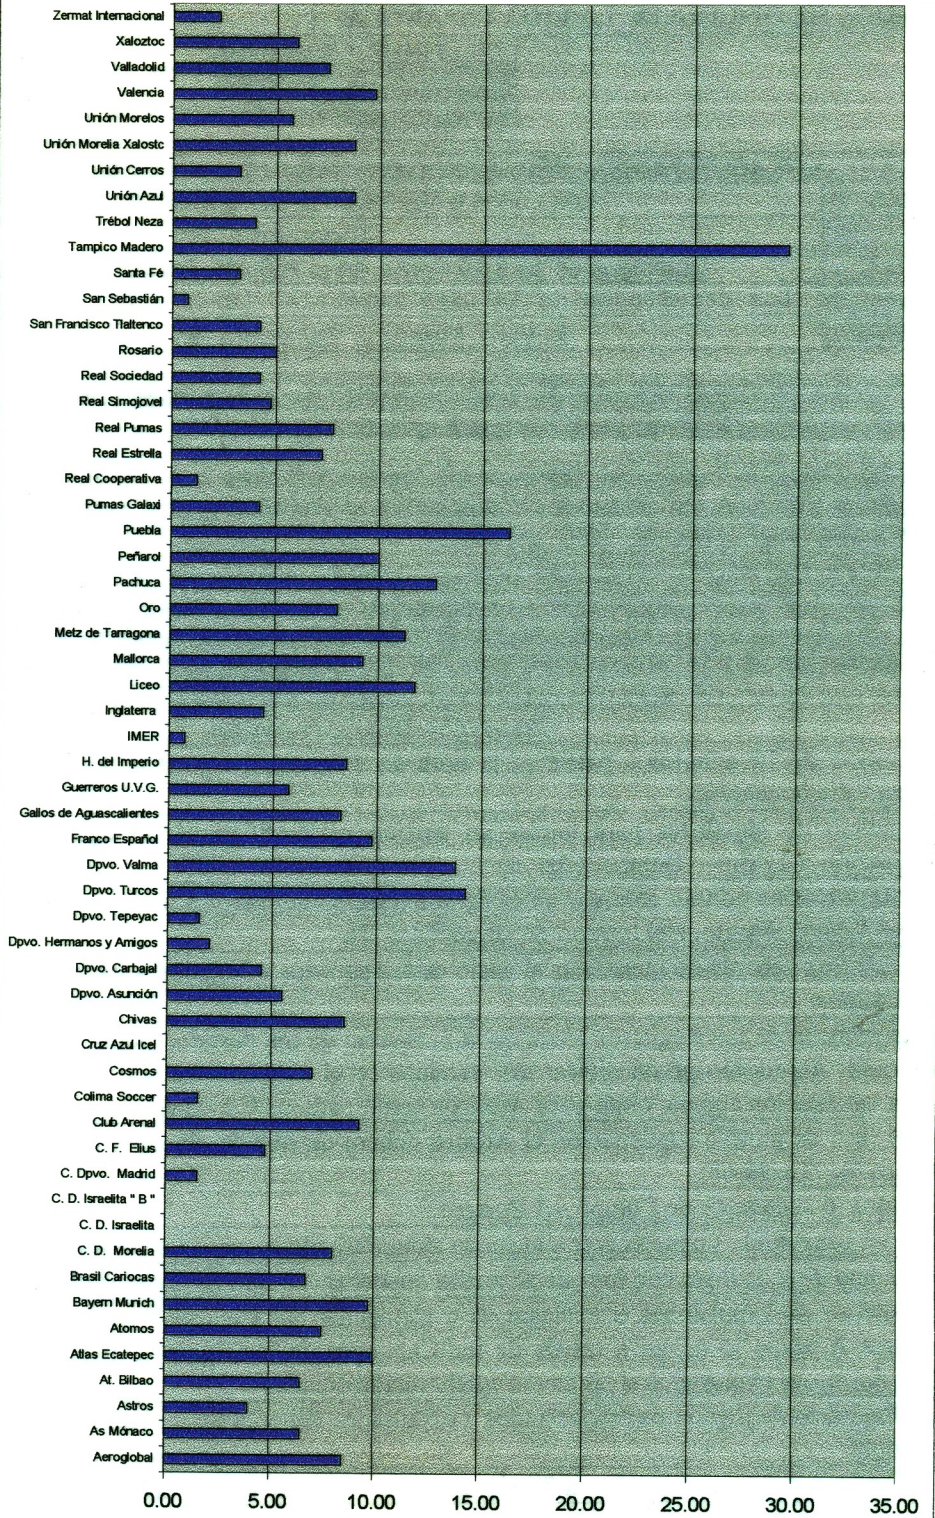

GRAFICA DE DISCIPLINA DE LA LIGA ESPAÑOLA DE FUTBOL HASTA EL 29 DE SEPTIEMBRE DE 1999

EQUIPOS	TOTAL
Aeroglobl	8.50
As Mónaco	6.50
Astros	4.00
At. Bilbao	6.50
Atlas Ecatepec	10.00
Atomos	7.50
Bayern Munich	9.75
Brasil Cariocas	6.75
C. D. Morelia	8.00
C. D. Israelita	0.00
C. D. Israelita " B "	0.00
C. Dpvo. Madrid	1.50
C. F. Elius	4.75
Club Arenal	9.25
Colima Soccer	1.50
Cosmos	7.00
Cruz Azul Icel	0.00
Chivas	8.50
Dpvo. Asunción	5.50
Dpvo. Carbajal	4.50
Dpvo. Hermanos y Amigos	2.00
Dpvo. Tepeyac	1.50
Dpvo. Turcos	14.25
Dpvo. Valma	13.75
Franco Español	9.75
Gallos de Aguascalientes	8.25
Guerreros U.V.G.	5.75
H. del Imperio	8.50
IMER	0.75
Inglaterra	4.50
Liceo	11.75
Mallorca	9.25
Metz de Tarragona	11.25
Oro	8.00
Pachuca	12.75
Peñarol	10.00
Puebla	16.25
Pumas Galaxi	4.25
Real Cooperativa	1.25
Real Estrella	7.25
Real Pumas	7.75
Real Simojovel	4.75
Real Sociedad	4.25
Rosario	5.00
San Francisco Tlaltenco	4.25
San Sebastián	0.75
Santa Fé	3.25
Tampico Madero	29.50
Trébol Neza	4.00
Unión Azul	8.75
Unión Cerros	3.25
Unión Morelia Xalostc	8.75
Unión Morelos	5.75
Valencia	9.75
Valladolid	7.50
Xaloztoc	6.00
Zermat Internacional	2.25

CONTINUAN ABIERTAS LAS INSCRIPCIONES
PARA EL TORNEO DE COPA

INFORMES A LOS TELEFONOS 55 14 70 87 y 55 11 80 03