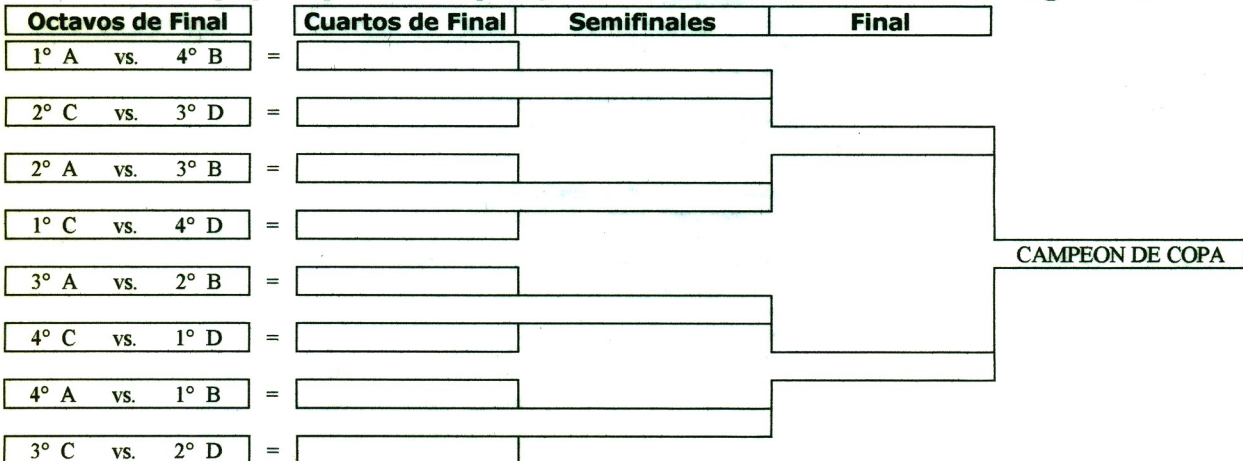

LOS RESULTADOS Y PROGRAMACIONES LOS PODRA VER O ESCUCHAR EN:

OVACIONES	Los Lunes o Martes en la Sección del Sr. Carlos Pantoja
METRO	Todos los Martes
RADIO A B C	Domingos de 18 a 19 Horas, en el 760 AM. Programa de Chucho Domínguez
LA PRENSA	Los Resultados de la Liga Española, Lunes o Martes, presentados por ICEL
FUTBOL TOTAL	Revista Mensual. De venta en Sanborns y Vips

PARTIDOS PENDIENTES:

Jornada 1:	Valladolid	Hnos. y Amigos	Pendientes	30 Minutos
Jornada 2:	Zermat	At. Bilbao		
Jornada 3:	Dpvo. Tepeyac	C.D. Morelia	Rosario	C. Dpvo. Madrid
	C. D. Israelita	Tampico Madero	Real Simojovel	C. F. Elius
Jornada 4:	San Sebastián	C. D. Israelita		
Jornada 6:	Real Sociedad	Hnos. y Amigos		
Jornada 7:	Astros	San Francisco		

REQUISITOS NECESARIOS PARA EL REGISTRO DE JUGADORES

Los registros deberán de ser llenados a máquina, con los datos fidedignos que se piden, debiendo ser firmados por el jugador, acompañando:

- 1.- 3 Fotografías, de preferencia tamaño infantil.
- 2.- Acta de Nacimiento, original y copia ó
  Cartilla del Servicio Militar, original y copia ó
  Pasaporte, original y copia.
- 3.- En el caso de presentar Acta de Nacimiento, se necesita presentar original y copia de una identificación oficial con foto y firma.
- 4.- Si falta alguno de estos requisitos, no se autorizará el registro.

Para los equipos que clasifiquen, los enfrentamientos serán los siguientes:

En partidos de competencia oficial, por Reglamento, no se autorizan permisos. Los jugadores podrán participar exclusivamente con su Registro vigente.