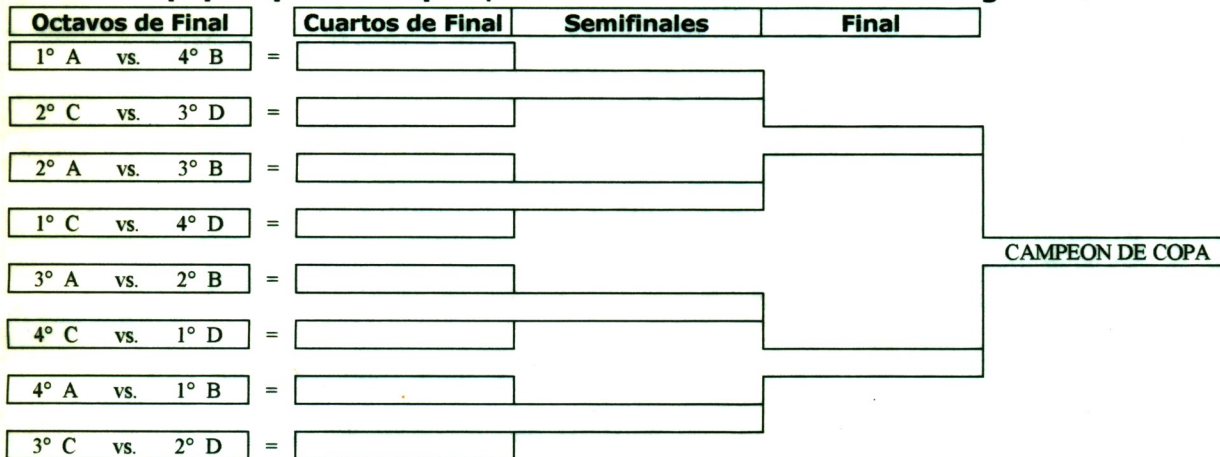

GRUPO B	
1	Valladolid
2	Hermanos y Amigos
3	Inglaterra
4	Zermat
5	Colima Soccer
6	C.F. Elius
7	At. Bilbao
8	Real Sociedad
9	Guerreros UVG
10	Dpvo. Asunción
11	Pachuca
12	Atomos
13	Real Simojovel
14	Chivas

GRUPO C	
1	Unión Azul
2	C. D. Morelia
3	Metz de Tarragona
4	Dpvo. Turcos
5	Aeroglobal
6	Trébol Neza
7	Real Estrella
8	Bayern Munich
9	Dpvo. Tepeyac
10	Dpvo. Valma
11	Unión Morelia Xal.
12	Gallitos de Aguascalientes
13	Pumas
14	

GRUPO D	
1	C. D. Israelita "B"
2	C. D. Madrid
3	Mallorca
4	Valencia
5	San Francisco
6	Cosmos
7	Xaloztoc
8	Astros
9	Rosario
10	Franco Español
11	Oro
12	Unión Cerros
13	Real Cooperativa
14	Atlas Ecatepec

Nota: El Club Deportivo Israelita " B " jugará sus partidos los lunes a las 20:00 horas.

Según se vayan integrando equipos, este calendario de juegos cambiará.

Jornada 1		Jornada 2		Jornada 3		Jornada 4		Jornada 5		Jornada 6		Jornada 7	
1 VS 2	3 VS 4	1 VS 2	3 VS 4	1 VS 5	7 VS 1	1 VS 9	11 VS 1	1 VS 9	11 VS 1	1 VS 13	1 VS 13	1 VS 13	1 VS 13
3 " 4	2 " 5	7 " 3	5 " 9	11 " 7	9 " 13	14 " 11	5 " 6	4 " 7	9 " 2	3 " 11	13 " 5	7 " 14	12 " 9
7 " 8	6 " 9	11 " 4	2 " 13	14 " 3	5 " 12	10 " 7	9 " 10	8 " 11	13 " 6	4 " 14	12 " 2	3 " 10	8 " 5
11 " 12	10 " 13	14 " 8	6 " 12	10 " 4	2 " 8	6 " 3	13 " 14	12 " 14	12 " 10	8 " 10	8 " 6	4 " 6	4 " 2
14 VS 1	1 VS 12	10 VS 1	1 VS 8	6 VS 1	1 VS 4	VS	13 " 12	10 " 14	12 " 8	6 " 10	8 " 4	2 " 6	"
11 " 10	8 " 13	14 " 6	4 " 12	10 " 2	3 " 8	"	9 " 8	6 " 11	13 " 4	2 " 14	12 " 3	5 " 10	"
7 " 6	4 " 9	11 " 2	3 " 13	14 " 5	7 " 12	"	5 " 4	2 " 7	9 " 3	5 " 11	13 " 7	9 " 14	"
3 " 2	3 " 5	7 " 5	7 " 9	11 " 9	11 " 13	"	3 " 2	3 " 5	7 " 5	7 " 9	11 " 9	11 " 13	"

Para los equipos que clasifiquen, los enfrentamientos serán los siguientes: