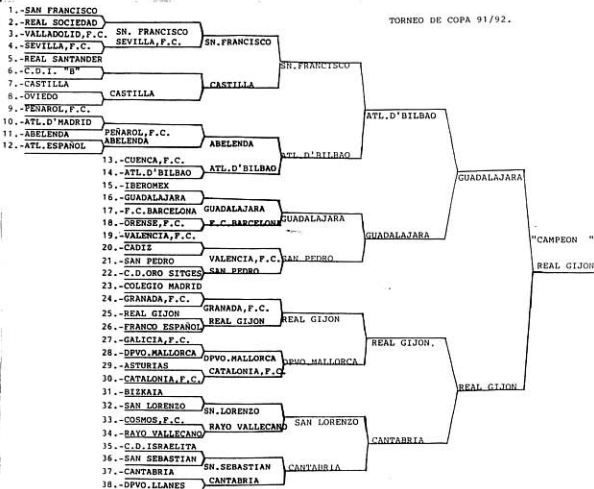

AÑO 1974
CAMPEON NACIONAL
CATEGORIA LIBRE
(EN REPR. DEL D.F.)
CAMPEON
COPA ASOCIACION
CAMPEON
OCTAGONAL LIFSA

AÑO 1975
CAMPEON NACIONAL
CATEGORIA LIBRE
(EN REPR. DEL D.F.)
SUB-CAMPEON
COPA ASOCIACION
CAMPEON
OCTAGONAL LIFSA
AÑO 1978. CAMPEON
COPA ASOCIACION
TROFEO CHALLENGER
ASOCIACION DE
FUTBOL DEL D.F.

AÑO 1979
CAMPEON NACIONAL
CATEGORIA LIBRE
(EN REPR. DEL D.F.)
CAMPEON COPA
OVACIONES 79

AÑO 1980
CAMPEON
COPA ASOCIACION
1a. FUERZA
CAMPEON
COPA ASOCIACION
CAT. LIBRE
SUB-CAMPEON
COPA ASOCIACION
JUVENIL
SUB-CAMPEON
COPA OVACIONES

AÑO 1981
CAMPEON
COPA OVACIONES
CAMPEON. TORNEO
INTERNACIONAL
LIFSA

AÑO 1982
CAMPEON
COPA ASOCIACION
INTERMEDIA
CAMPEON
COPA ASOCIACION
JUVENIL

SUB-CAMPEON
COPA ASOCIACION
1a. FUERZA
CAMPEON. TORNEO
INTERNACIONAL
LIFSA

5a. LUGAR MUNDIAL
EMIGRACION
LA CORUNA 82
(REPRESENTANDO A
MEXICO)

RESULTADOS DE LOS PARTIDOS CELEBRADOS EL DOMINGO 02 DE AGOSTO
DE 1992, CORRESPONDIENTES AL TORNEO DE COPA 91/92.

" LIGA ESPAÑOLA "

FINAL

GUADALAJARA 3 VS. REAL GIJON 4

X 3er. LUGAR

ATL. DE BILBAO 2 VS. CANTABRIA 5

*****

PARTIDOS A CELEBRARSE EL DOMINGO 09 DE AGOSTO DE 1992,

" COPA COVADONGA "

ELIMINATORIA

CAMPO LIGA 2 10:00 HRS. CANTABRIA VS. FRANCO ESPAÑOL

" " 3 12:00 " ATL. DE BILBAO VS. CATALONIA, F.C.

" " 4 12:00 " SEVILLA, F.C. VS. VALENCIA, F.C.

*****

" TORNEO DE COPA 91/92 "

LIGA ESPAÑOLA

FINAL