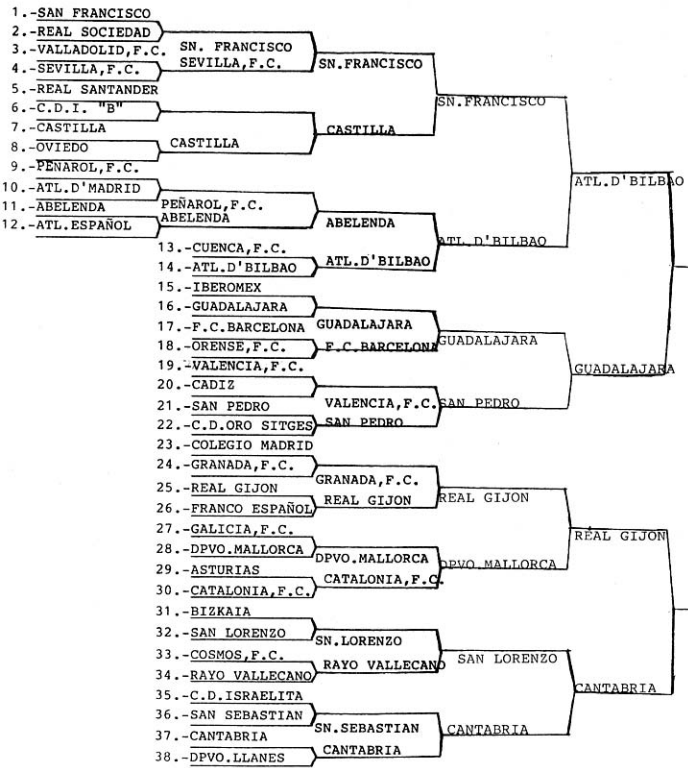

PARTIDOS A KNOCAUT, EN CASO DE EXISTIR EMPATE DURANTE EL TIEMPO REGLAMENTARIO, SE JUGARAN DOS TIEMPOS EXTRAS DE 15 MINUTOS C/U., CON CAMBIO DE METAS Y DE PERSISTIR EL EMPATE SE RESOLVERA TIRANDO CADA EQUIPO UNA SERIE DE CINCO PENALTIES, LOS CUALES SERAN EJECUTADOS POR CINCO JUGADORES DISTINTOS Y DE PERSISTIR EN EL EMPATE UNO Y UNO ALTERNADOS HASTA OBTENER UN VENCEDOR, QUE PASARA A LA ELIMINATORIA SIGUIENTE.