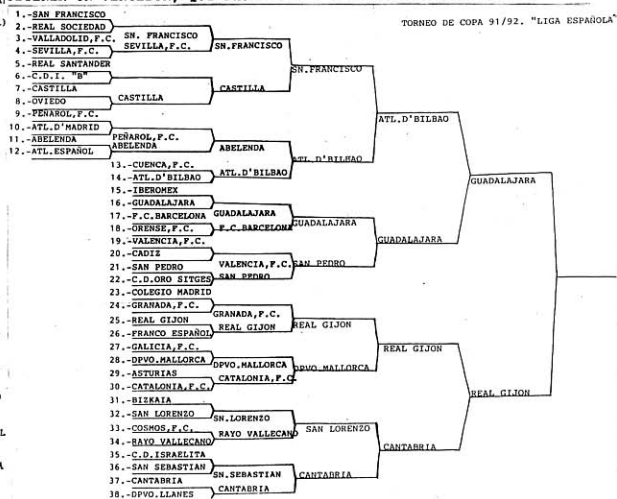

LIGA ESPAÑOLA DE FUTBOL AMATEUR, A. C.

AV. DR. J. M. VERTIZ NO. 1232 COL. NARVARTE TEL. 674-29-84 539-29-73 MEXICO 12 , D. F.

RESULTADOS DE LOS PARTIDOS CELEBRADOS EL DOMNIGO 26 DE JULIO DE 1992, CORRESPONDIENTE AL TORNEO DE COPA 91/92. " LIGA - ESPAÑOLA "

SEMIFINAL

REAL GIJON 8 VS. CANTABRIA 7
ATL. D'BILBAO 1 VS. GUADALAJARA 3

*****

PARTIDO A CELEBRARSE EL DOMINGO 2 DE AGOSTO DE 1992, CORRESPONDIENTE AL TORNEO DE COPA 91/92. "LIGA ESPAÑOLA" .

FINAL

CAMPO LIGA 2 12:00 HRS. GUADALAJARA VS. REAL GIJON

X 3er LUGAR

CAMPO LIGA 4 10:00 HRS. ATL.D'BILBAO VS. CANTABRIA

*****

TORNEO DE COPA 91/92. " LIGA ESPAÑOLA "

PARTIDOS A KNOCAUT, EN CASO DE EXISTIR EMPATE DURANTE EL TIEMPO REGLAMENTARIO, SE JUGARAN DOS TIEMPOS EXTRAS DE 15 MINUTOS C/U., CON CAMBIO DE METAS Y DE PERSISTIR EL EMPATE SE RESOLVERA TIRANDO CADA EQUIPO UNA SERIE DE CINCO PENALTIES, LOS CUALES SERAN EJECUTADOS POR CINCO JUGADORES DISTINTOS Y DE PERSISTIR EN EL EMPATE UNO Y UNO ALTERNADOS HASTA OBTENER UN VENCEDOR, QUE PASARA A LA ELIMINATORIA SIGUIENTE .