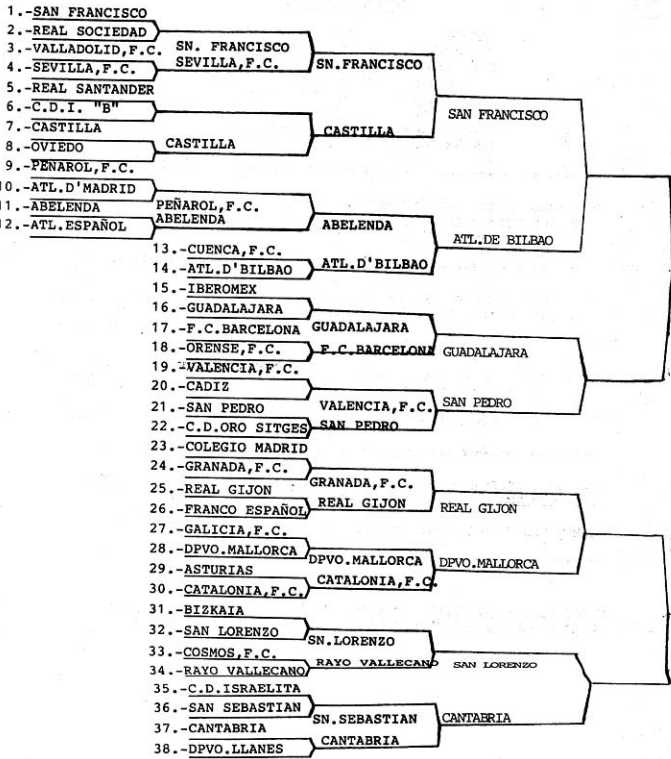

# LIGA ESPAÑOLA DE FUTBOL AMATEUR, A. C.

AV. DR. J. M. VERTIZ NO. 1232 COL. NARVARTE TEL. 674-29-84 539-29-73 MEXICO 12 ,D. F.

AÑO 1970. CAMPEON  
COPA ASOCIACION  
AÑO 1971. CAMPEON  
COPA ASOCIACION  
AÑO 1973. CAMPEON  
COPA ASOCIACION