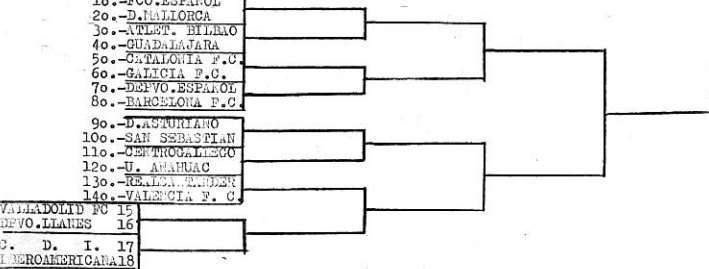

30-NOVIEMBRE DE 1975.

I.MEXICO CAMPO I 10.00	Hrs.-	ATLET. BILBAO	vs.	GUADALAJARA
I.MEXICO CAMPO I 12.00	Hrs.-	CENTRO GALLEGO FC.	vs.	U. ANAHUAC.
I.MEXICO CAMPO IV10.00	Hrs.-	REAL SANTANDER	vs.	VALENCIA F.C.
I.MEXICO CAMPO IV12.00	Hrs.-	DEPVO. ASTURIANO	vs.	S. SEBASTIAN.
S.MENOR E510.00	Hrs.-	FCO. ESPAÑOL	vs.	DEPVO. MALLORCA.
S.MENOR D410.00	Hrs.-	BARCELONA F.C.	vs.	DEPVO. ESPAÑOL.
S.MENOR D412.00	Hrs.-	Ganadores Llanes vs. Valladolid = Iberoamericana vs. C.D.I.		
S.MENOR C312.00	Hrs.-			

7-DICIEMBRE 1975.

I.MEXICO CAMPO I 10.00	Hrs.-	ganador F. ESPAÑOL-D. MALLORCA	vs.	A. BILBAO vs. GUADALAJARA
I.MEXICO CAMPO I 12.00	Hrs.-	" D. ASTURIANO-S. SEBASTIAN	vs.	C. GALLEGO vs. U. ANAHUAC
I.MEXICO CAMPO IV10.00	Hrs.-	" res-VALLADOLID-D. LLANES	vs.	I. IBEROAMERICANA vs. C. D. I.
I.MEXICO CAMPO IV12.00	Hrs.-	" GALICIA F.C.-CATALONIA	vs.	BARCELONA vs. D. ESPAÑOL

PARTIDOS VARIAS FECHAS. - 12-NOVIEMBRE 75-C.D.I. 20.00-CATALONIA F.C. vs. GALICIA F.C.

23 NOVIEMBRE 1975.-COPA P.de Campo - DEPVO. LLANES vs. VALLADOLID F.C.

26 NOVIEMBRE 1975.-COPA 20.00 C. D. I. - IBEROAMERICANA vs. C. D. I.